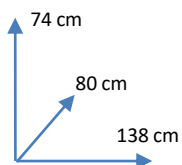

MESA

NICO II

COLORES:

CEMENTO/NEGRO  
397263

DIMENSIONES:

MATERIALES Y CARACTERISTICAS:

- Estructura panel de partículas.
- Centro de mesa de color negro.

**Conforama**