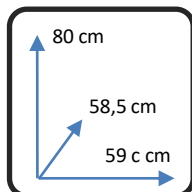

## DIMENSIONES:

## MATERIALES Y CARACTERISTICAS:

- Rotación de 360 grados.
- Asiento y respaldo tapizados en tela
- Patas de metal negro
- Número de Bultos: 1.
- Medidas Producto Embalado: 59anx43alx60fon cm.

**Conforama**