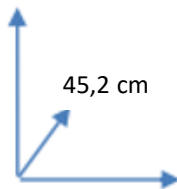

DISPONIBILIDAD

COLORES:

BLANCO
Cód. 389660

MATERIALES Y CARACTERISTICAS:

Diseño moderno y contemporáneo.
Dispone de 3 cajones, uno de ellos con llave.
Ruedas de 6,5 mm.

DIMENSIONES:

63,1 cm

45,2 cm

48,6 cm

Conforama