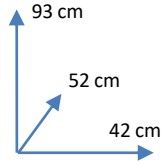

SILLA

COLORS

COLORES:

BEIGE
760814

GRIS
760811

TEJA
112493

ROSA
760820

DIMENSIONES: