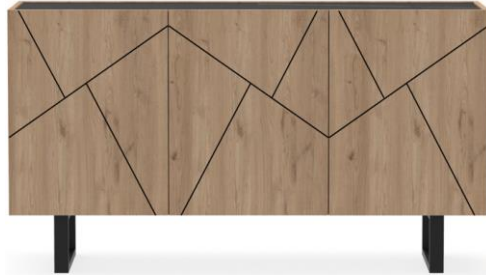

APARADOR ALTO 2 PUERTAS
90anx138alx41,8fon fon cm
ROBLE/NEGRO
Cód.: 108154

APARADOR BAJO 140 3 PUERTAS
140an x80alx 41,6fon cm.
ROBLE/NEGRO
Cód.: 108155

APARADOR BAJO 180 4 PUERTAS
180an x 80alx 41,6 foncm.
ROBLE /NEGRO
Cód. 108157

ESTANTERÍA DE METAL
58anx175al x30fon cm
ROBLE /NEGRO
Cód. 109384

ESTANTERÍA DE METAL
143,5anx175al x30fon cm
ROBLE /NEGRO
Cód. 109385

Mueble TV 180 4 PUERTAS
180an x53al x41,6fon cm
ROBLE /NEGRO
Cód. 108158

MESA DE COMEDOR FIJA
136anx77al x136fon cm
ROBLE /NEGRO
Cód. 109376

CARACTERÍSTICAS:

- Estructura de Melamina.
- Patas de Metal color Negro
- Número de bultos: 2(aparadores, mueble tv y mesa) 1 (estantería)
- Medidas Producto Embalado: