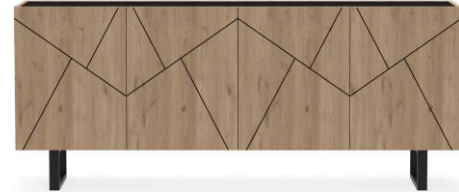

APARADOR ALTO 2 PUERTAS
90anx138alx41,8fon fon cm
ROBLE/NEGRO
Cód.: 108154

APARADOR BAJO 140 3 PUERTAS
140an x80alx 41,6fon cm.
ROBLE/NEGRO
Cód.: 108155

APARADOR BAJO 180 4 PUERTAS
180an x 80alx 41,6 foncm.
ROBLE /NEGRO
Cód. 108157

ESTANTERÍA DE METAL
58anx175al x30fon cm
ROBLE /NEGRO
Cód. 109384

ESTANTERÍA DE METAL
143,5anx175al x30fon cm
ROBLE /NEGRO
Cód. 109385

Mueble TV 180 4 PUERTAS
180an x53al x41,6fon cm
ROBLE /NEGRO
Cód. 108158

MESA DE COMEDOR FIJA
136anx77al x136fon cm
ROBLE /NEGRO
Cód. 109376

CARACTERÍSTICAS:

- Estructura de Melamina.
- Patas de Metal color Negro
- Número de bultos: 2(aparadores, mueble tv y mesa) 1 (estantería)
- Medidas Producto Embalado: