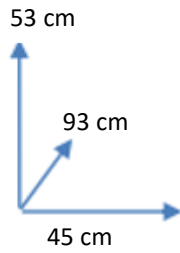

DISPONIBILIDAD

COLORES:

Código 113600
BLANCO

DIMENSIONES:

MATERIALES Y CARACTERISTICAS:

Fabricada con asiento de tela.
Altura ajustable.
Rotación de 360 grados.
Ruedas de 6,5 mm.
Medidas: 45 AN X 53 AL X 93 FON CM