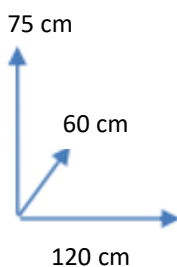

DISPONIBILIDAD

COLORES:

NEGRO  
Cód. 114531

DIMENSIONES:

MATERIALES Y CARACTERISTICAS:

Acabado en fibra de carbono.  
Soporte para bebidas y gancho para auriculares.  
Dispone de una extensión en la parte trasera para todo tipo de monitores.