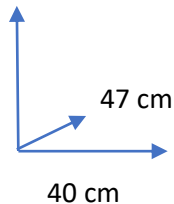

SILLA

CRYSTAL

DISPONIBILIDAD

COLORES:

GRIS TRANSPARENTE 113994

TRANSPARENTE 113995

DIMENSIONES:

83 cm

47 cm

40 cm

MATERIALES Y CARACTERISTICAS:

Silla fija con asiento y respaldo de polipropileno (PP) y patas de metal color negro o color madera.

Conforama

DISPONIBILIDADE

CORES:

CINZA TRANSPARENTE 113994

TRANSPARENTE 113995

DIMENSÕES:

83 cm

MATERIAIS E CARACTERÍSTICAS:

Cadeira fixa com assento e encosto em polipropileno (PP) e pernas metálicas pretas ou cor madeira.