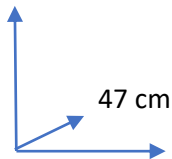

SILLA

CRYSTAL

DISPONIBILIDAD

COLORES:

GRIS TRANSPARENTE 113994

TRANSPARENTE 113995

DIMENSIONES:

83 cm

47 cm

40 cm

MATERIALES Y CARACTERISTICAS:

Silla fija con asiento y respaldo de polipropileno (PP) y patas de metal color negro o color madera.

Conforama

DISPONIBILIDADE

CORES:

CINZA TRANSPARENTE 113994

TRANSPARENTE 113995

DIMENSÕES:

83 cm

MATERIAIS E CARACTERÍSTICAS:

Cadeira fixa com assento e encosto em polipropileno (PP) e pernas metálicas pretas ou cor madeira.