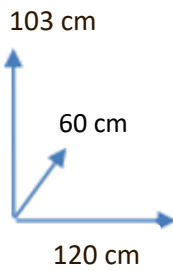

ESCRITORIO

ROBERTO

DISPONIBILIDAD

COLORES:

GRIS/NEGRO
Cód. 114120

DIMENSIONES:

MATERIALES Y CARACTERISTICAS:

Diseño moderno y elegante.

sistema de elevación.

Elaborado en melamina y patas de acero

Medidas: 120 AN x 103 AL x 60 FON CM

Conforama