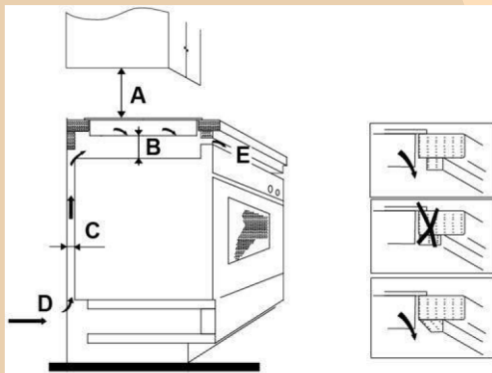

- 3 Zonas,
- Potencia 6200 W,
- Control Touch Control,
- 1 Boosters,
- Zona Grande 30 Cms,
- Temporizador 99 Minutos,
- Desconexión automática de seguridad
- Bloqueo de seguridad para niños

A(mm)	B(mm)	C(mm)	D	E
760	50 mini	20 mini	Air intake	Air exit 10cm

# Placa de Inducción\_CCIBR7203

Modelo_	CCIBR7203
EAN_	8436555988869
<b>Características</b>	
Tipo de encimera	Inducción
Color	Negro
Zonas de cocción	-
Zonas inducción	3
Zonas Vitrocerámica	-
Zonas de gas	-
<b>Prestaciones</b>	
Modo control	Touch Control
Niveles de potencia	9
Temporizador (min)	99
Slider	-
Bordes Biselados	-
Bloqueo seguridad para niños	Si
Indicadores de calor residual	Si
Desconexión automática de seguridad	Si
Flex Zone	-
Booster	Si
<b>Potencia y diámetro zonas cocción (Kw/mm)</b>	
Inferior Izquierda (mm/W)	210 / 1800
Superior Izquierda (mm/W)	160 /1400
Medio (mm/W)	-
Inferior Derecha (mm/W)	300 /2300-3000 (B)
Superior Derecha (mm/W)	
Zona Flex (mm/W)	-
<b>Datos técnicos</b>	
Tensión/Frecuencia (V/Hz)	220-240 / 50
Potencia Total (W)	6200
Cable instalación (m)	1.2
<b>Dimensiones Placa</b>	
Ancho placa (mm)	590
Fondo placa (mm)	520
Alto (mm)	58
Ancho hueco (mm)	560
Fondo hueco (mm)	490
Alto hueco (mm)	54
<b>Dimensiones Embalaje</b>	
Alto. (mm)	115
Ancho. (mm)	650
Profundo. (mm)	580
Peso Neto (Kg)	7,9
Peso Bruto (Kg)	9,1