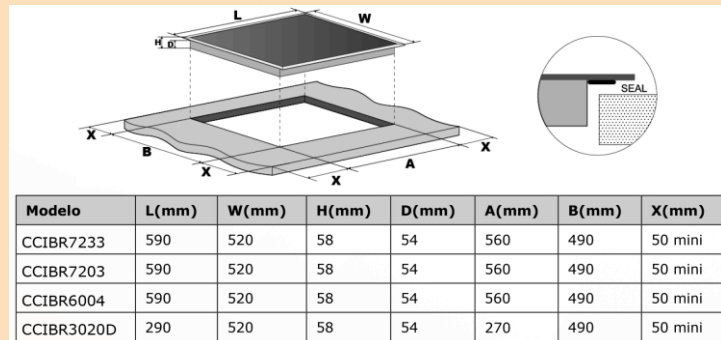

- 3 Zonas,
- Potencia 6200 W,
- Control Touch Control,
- 1 Boosters,
- Zona Grande 30 Cms,
- Temporizador 99 Minutos,
- Desconexión automática de seguridad
- Bloqueo de seguridad para niños

A(mm)	B(mm)	C(mm)	D	E
760	50 mini	20 mini	Air intake	Air exit 10cm

# Placa de Inducción\_CCIBR7203

Modelo_	CCIBR7203
EAN_	8436555988869
<b>Características</b>	
Tipo de encimera	Inducción
Color	Negro
Zonas de cocción	-
Zonas inducción	3
Zonas Vitrocerámica	-
Zonas de gas	-
<b>Prestaciones</b>	
Modo control	Touch Control
Niveles de potencia	9
Temporizador (min)	99
Slider	-
Bordes Biselados	-
Bloqueo seguridad para niños	Si
Indicadores de calor residual	Si
Desconexión automática de seguridad	Si
Flex Zone	-
Booster	Si
<b>Potencia y diámetro zonas cocción (Kw/mm)</b>	
Inferior Izquierda (mm/W)	210 / 1800
Superior Izquierda (mm/W)	160 /1400
Medio (mm/W)	-
Inferior Derecha (mm/W)	300 /2300-3000 (B)
Superior Derecha (mm/W)	
Zona Flex (mm/W)	-
<b>Datos técnicos</b>	
Tensión/Frecuencia (V/Hz)	220-240 / 50
Potencia Total (W)	6200
Cable instalación (m)	1.2
<b>Dimensiones Placa</b>	
Ancho placa (mm)	590
Fondo placa (mm)	520
Alto (mm)	58
Ancho hueco (mm)	560
Fondo hueco (mm)	490
Alto hueco (mm)	54
<b>Dimensiones Embalaje</b>	
Alto. (mm)	115
Ancho. (mm)	650
Profundo. (mm)	580
Peso Neto (Kg)	7,9
Peso Bruto (Kg)	9,1