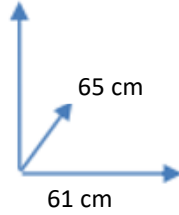

DISPONIBILIDAD

COLORES:

NEGRO
Cód. 7262

DIMENSIONES:

108,50 cm

MATERIALES Y CARACTERÍSTICAS:

Asiento y respaldo tapizados en polipiel.

Base giratoria, elevación a gas, 5 ruedas auto bloqueantes y reposabrazos.