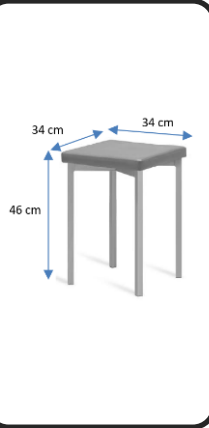

TABURETE

LIMÃO

DISPONIBILIDAD

COLORES:

	Blanco	397207
	Negro	397208
	Gris	397209
	Chocolate	397210

DIMENSIONES:

MATERIALES Y CARACTERISTICAS:

Taburete con estructura de metal y asiento tapizado con polipiel.