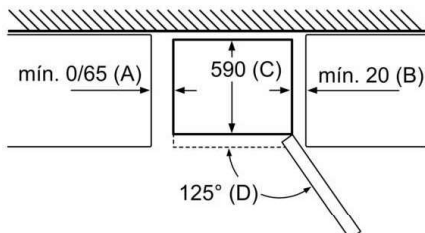

Nombre del aparato	A	B	C	D
KGN33, 36, 39, 46, 49	0/65	20	590	125
KGF39, 49	0/65	20	590	125

Dimensión A:
en modelos con tirador vertical integrado,
se requiere una distancia mínima
de 65 mm para una apertura sencilla.

Dimensiones en mm