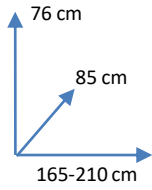

## GÉNOVA II EXTENSIBLE

COLORES:

BLANCO ALTO BRILLO/ROBLE  
402362

DIMENSIONES:

MATERIALES Y CARACTERÍSTICAS:

- Patas metálicas.
- Sobre en MDF + madera melaminado.

**Conforama**