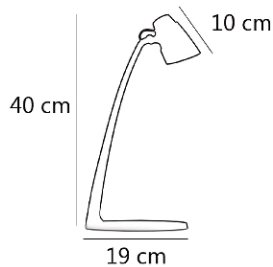

EAN 13

8 435 045 092 925