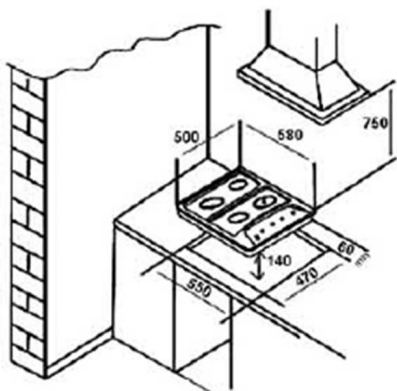

Placa de gas 4 fuegos - inox

Modelo: ESO111ASF2X - 8435555801277

KYMPPO

- Cuatro quemadores SABAF de seguridad con Gas Stop
- Auto encendido integrado en cada uno de los 4 mandos (chispón): solo es necesario girar el mando para que el fuego se encienda de forma automática
- Mandos laterales para más comodidad
- Parillas esmaltadas

Gas Stop: Seguridad y comodidad

Un aparato que funciona con gas debe usarse con extrema precaución. Para asegurar la seguridad en cualquier momento, la placa dispone del sistema Gas Stop, que corta la alimentación de gas en caso de apagarse la llama accidentalmente.

1x quemador grande de 2.7kW

2x quemadores medianos de 1.7kW

1x quemador pequeño de 0.95kW