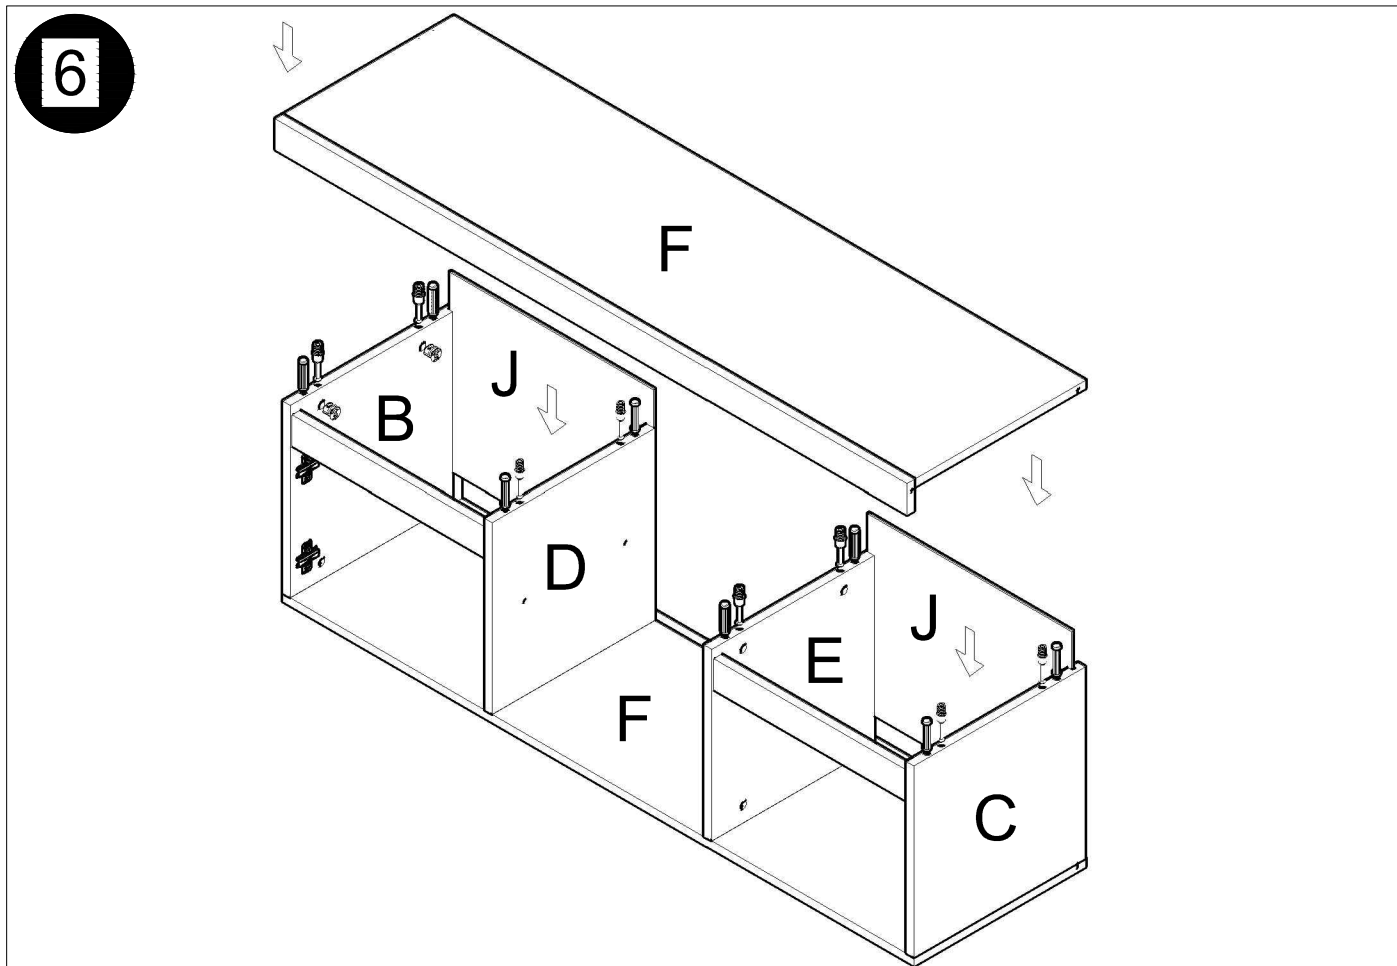

MÓDULO TV 2P."ELIS" 140x40 cm

A	1PU9334	x2	480 x 300 x 16	E	1LA9792D	368 x 360 x 16	I	1VA9008	1400 x 60 x 16		
B	1LA9791I		368 x 380 x 16	F	1EN7775	x2	1400 x 380 x 16	J	MTB2111	x2	452 x 380 x 3
C	1LA9791D		368 x 380 x 16	G	1SI9469		470 x 355 x 16				
D	1LA9792I		368 x 360 x 16	H	1VA9009	x2	432 x 60 x 16				

MÓDULO TV 2P."ELIS" 140x40 cm

MÓDULO TV 2 PTAS.+HUECO 140x40 cm

MÓDULO TV 2 PTAS.+HUECO 140x40 cm

②	x24	③	x8	⑧	x16
	MTR0420 3,5x15		MTR0610		MTR0715
⑮	x16	⑮	x24	⑰	x8
	MTR0720		MVA0090		MTA0020
⑳	x4	㉘	x4	㉚	x4
	MBB0403		MBB0401		MTR0630
⑨①	x4	⑨①	x12		
	MVA1864		MVA0971		