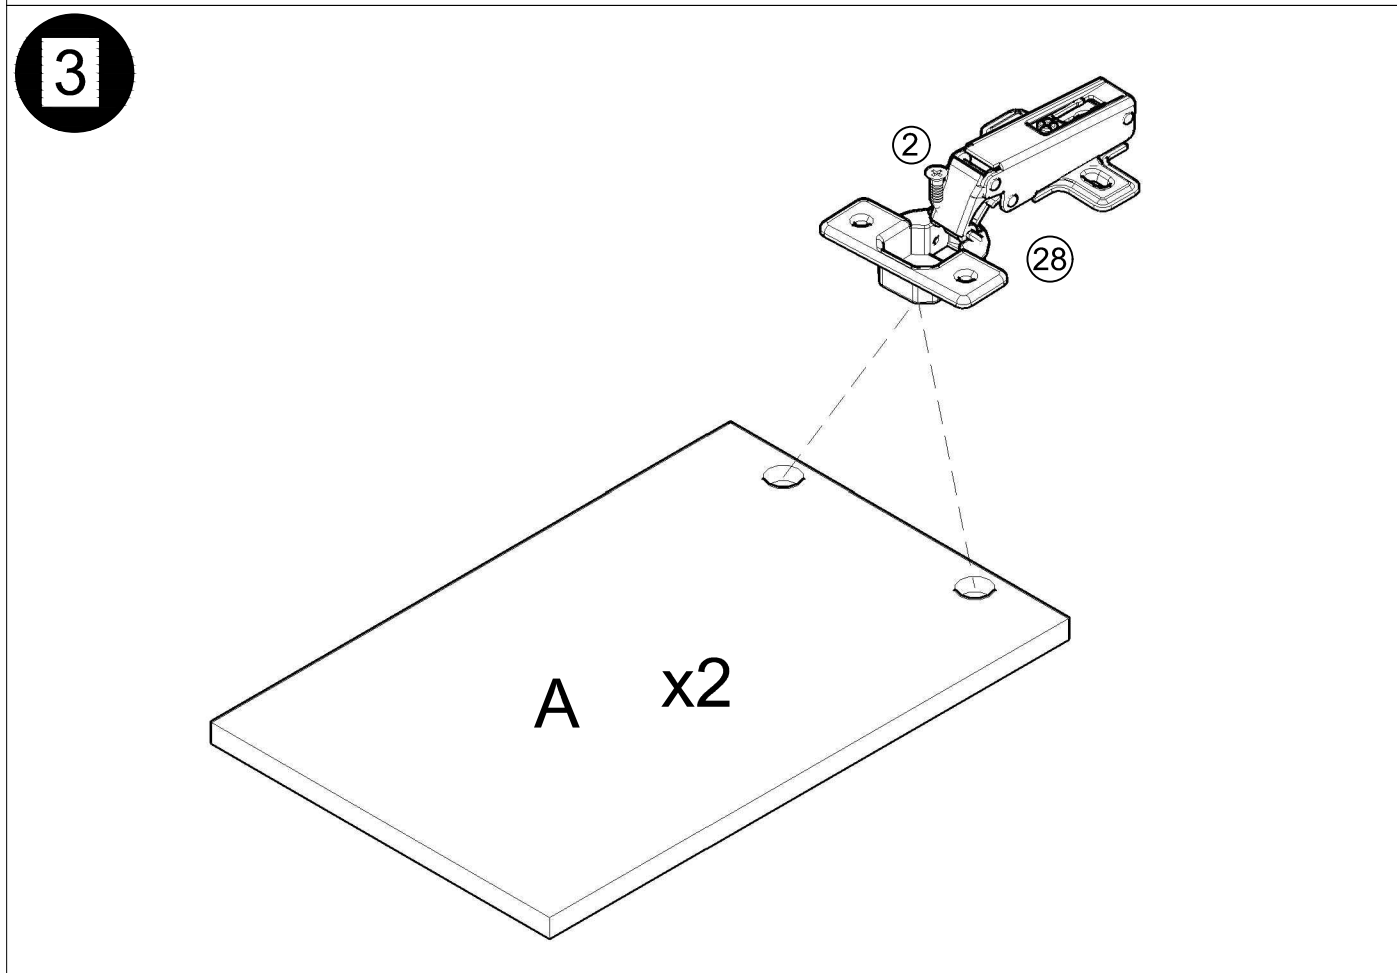

MÓDULO TV 2P."ELIS" 140x40 cm

MÓDULO TV 2 PTAS.+HUECO 140x40 cm

MÓDULO TV 2 PTAS.+HUECO 140x40 cm

②	x24	③	x8	⑧	x16
	MTR0420 3,5x15		MTR0610		MTR0715
⑮	x16	⑮	x24	⑰	x8
	MTR0720		MVA0090		MTA0020
⑳	x4	㉘	x4	㉚	x4
	MBB0403		MBB0401		MTR0630
⑨①	x4	⑨①	x12		
	MVA1864		MVA0971		

MÓDULO TV 2 PTAS.+HUECO 140x40 cm

MÓDULO TV 2 PTAS.+HUECO 140x40 cm