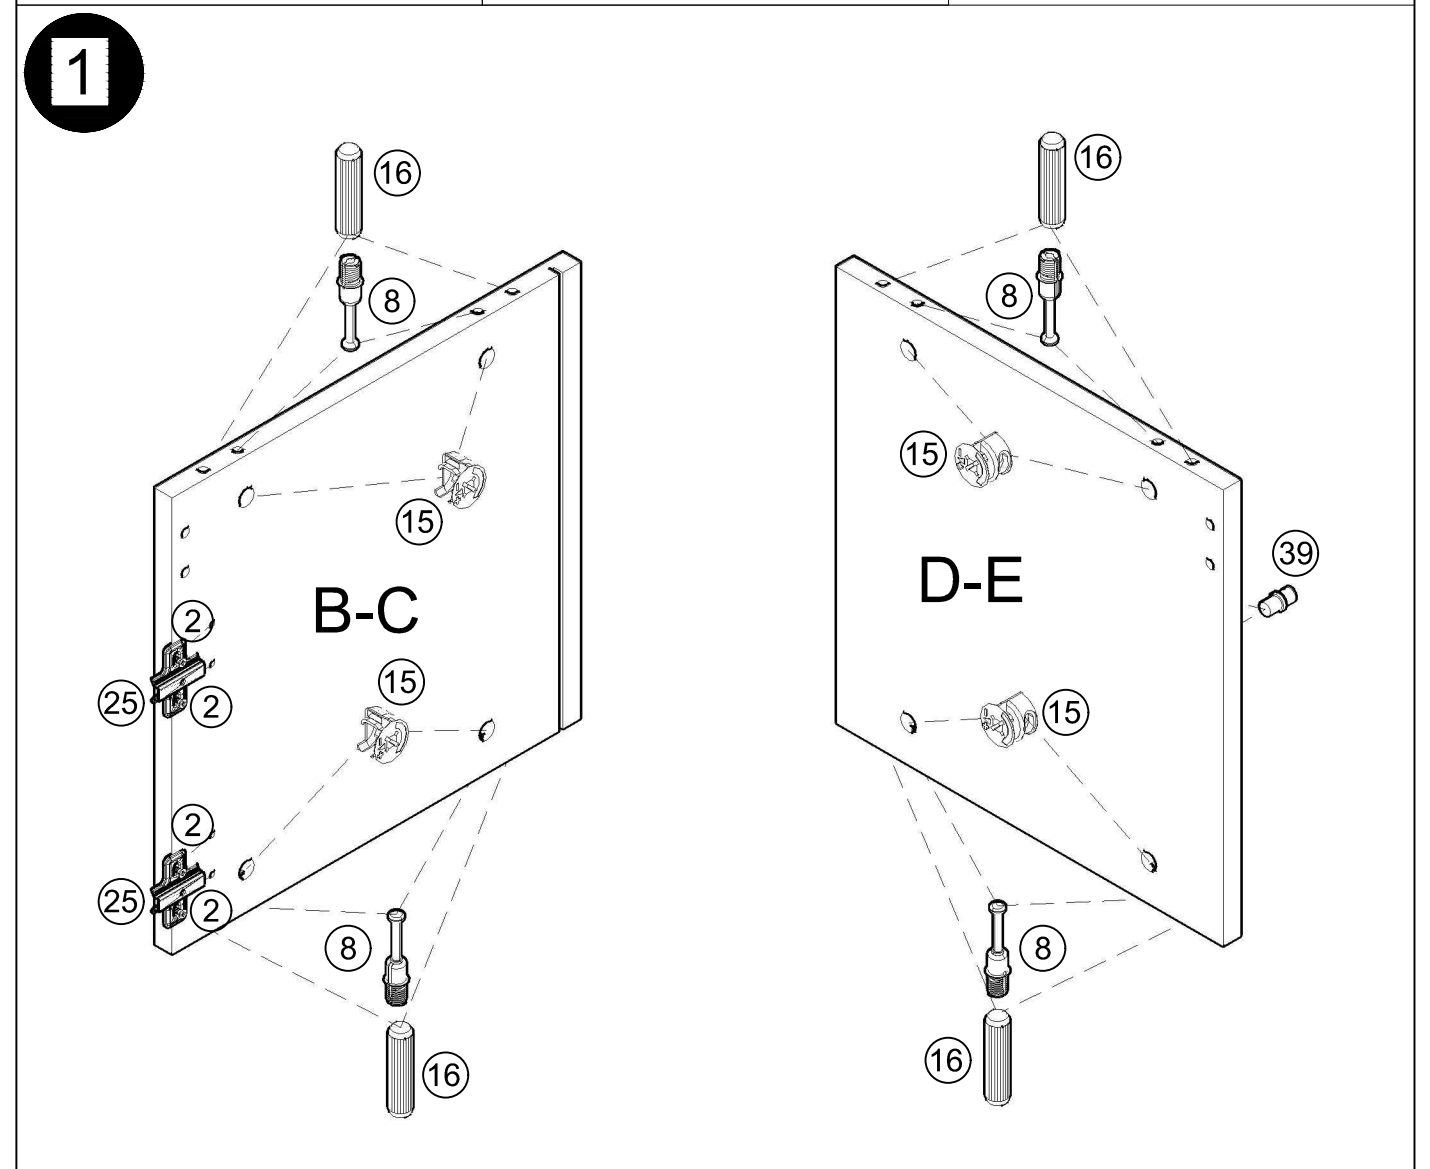

MÓDULO TV 2P."ELIS" 140x40 cm

MÓDULO TV 2 PTAS.+HUECO 140x40 cm

MÓDULO TV 2 PTAS.+HUECO 140x40 cm

②	x24	③	x8	⑧	x16
	MTR0420 3,5x15		MTR0610		MTR0715
⑮	x16	⑮	x24	⑰	x8
	MTR0720		MVA0090		MTA0020
⑳	x4	㉘	x4	㉚	x4
	MBB0403		MBB0401		MTR0630
⑨①	x4	⑨①	x12		
	MVA1864		MVA0971		

MÓDULO TV 2 PTAS.+HUECO 140x40 cm

MÓDULO TV 2 PTAS.+HUECO 140x40 cm