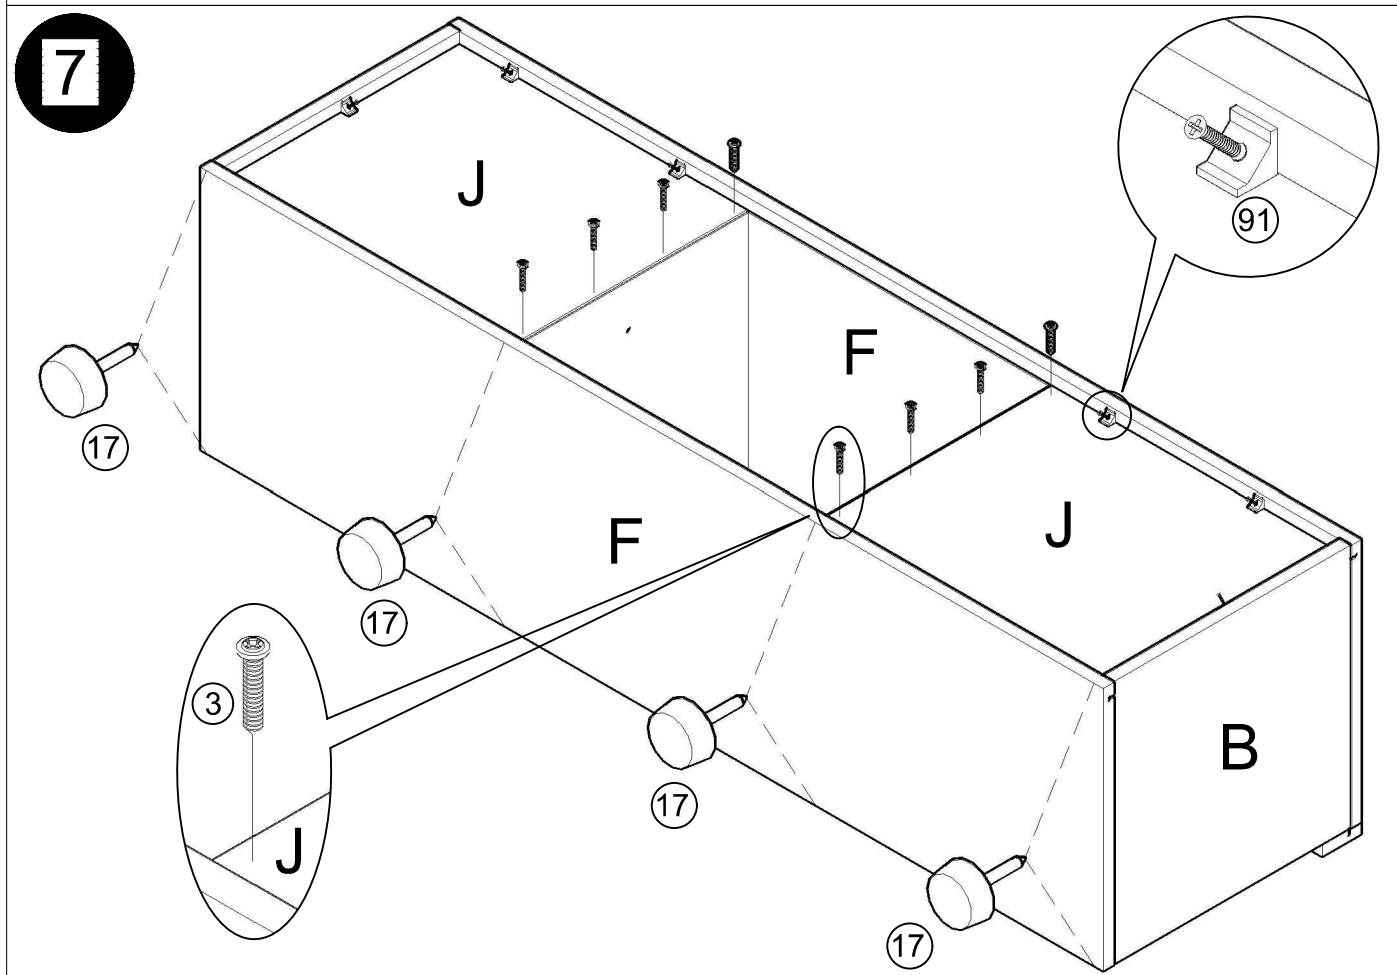

MÓDULO TV 2P."ELIS" 140x40 cm

A	1PU9334	x2	480 x 300 x 16	E	1LA9792D	368 x 360 x 16	I	1VA9008	1400 x 60 x 16		
B	1LA9791I		368 x 380 x 16	F	1EN7775	x2	1400 x 380 x 16	J	MTB2111	x2	452 x 380 x 3
C	1LA9791D		368 x 380 x 16	G	1SI9469		470 x 355 x 16				
D	1LA9792I		368 x 360 x 16	H	1VA9009	x2	432 x 60 x 16				

MÓDULO TV 2P."ELIS" 140x40 cm

MÓDULO TV 2 PTAS.+HUECO 140x40 cm

MÓDULO TV 2 PTAS.+HUECO 140x40 cm

②	x24	③	x8	⑧	x16
	MTR0420 3,5x15		MTR0610		MTR0715
⑮	x16	⑮	x24	⑰	x8
	MTR0720		MVA0090		MTA0020
⑳	x4	㉘	x4	㉚	x4
	MBB0403		MBB0401		MTR0630
⑨①	x4	⑨①	x12		
	MVA1864		MVA0971		