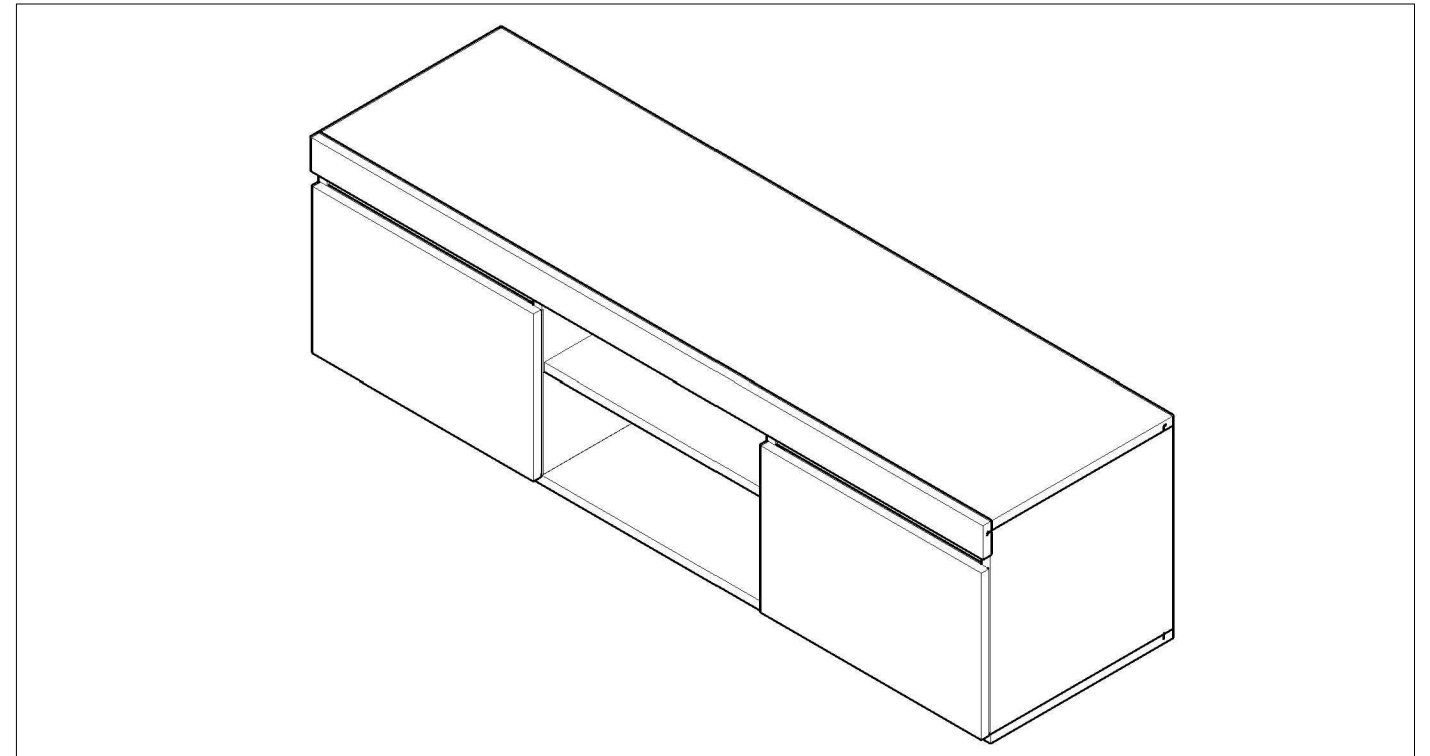

MPATR4902

ESTANTERIA "TOTEM" 60X180cm

A	1LA9797I	1800 x 250 x 16	C	1SI9471	x5	568 x 232 x 16
B	1LA9797D	1800 x 250 x 16	D	1VA9017	x5	568 x 60 x 16

8		x20	15		x20	16		x40
		MTR0715			MTR0720			MVA0090
17		x4	59		x20	92		x1
		MTA0020			MVA1736			MVA2387

MÓDULO TV 2P."ELIS" 140x40 cm

SKRAUT
HOME

ES	MÓDULO TV 2P."ELIS" 140x40 cm	PT	MOBEL TV 2P. "ELIS" 140x40 cm
FR	MODULE TV 2P."ELIS" 140x40 cm	IT	PORTA TV 2A. "ELIS" 140x40 cm
EN	TV UNIT 2D. "ELIS" 140x40 cm	DE	TV MÖBEL 2T. "ELIS" 140x40 cm