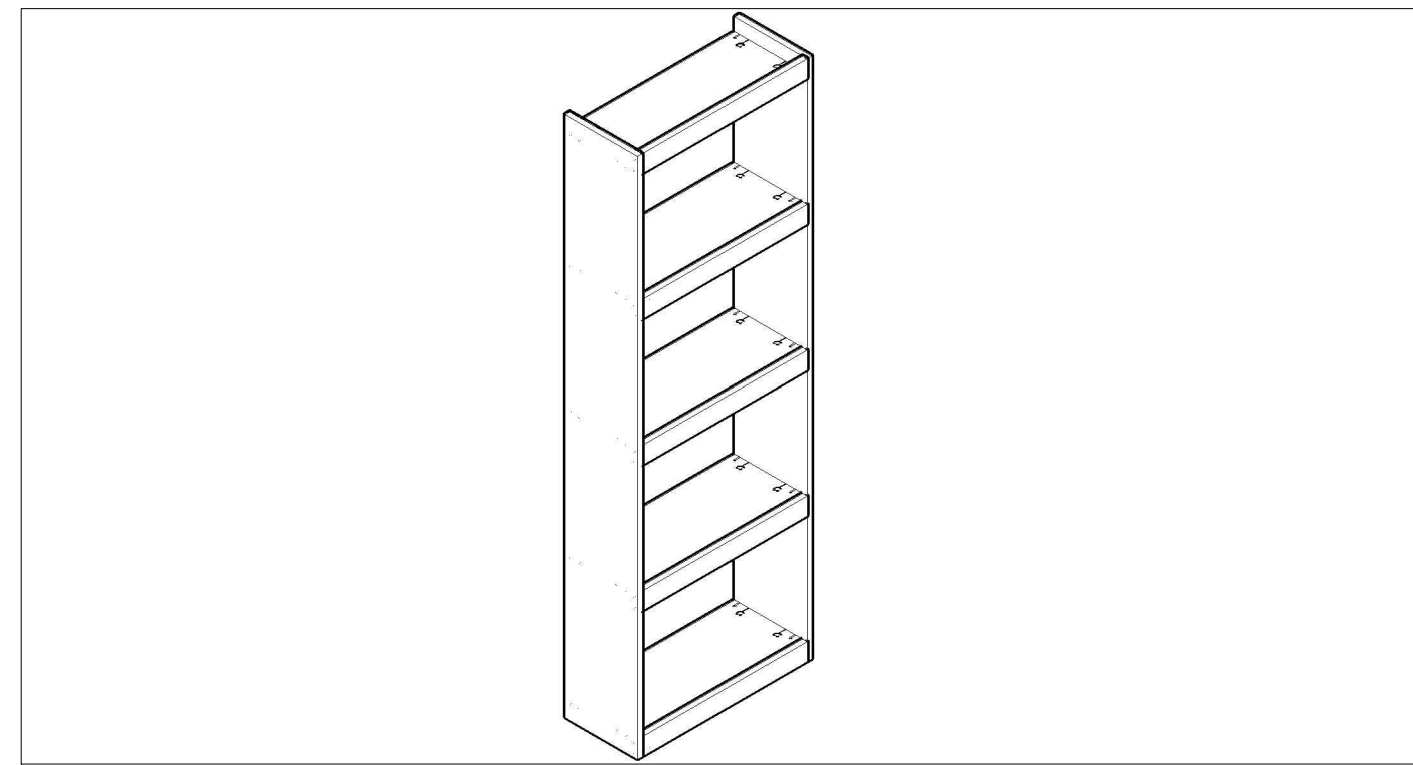

ESTANTERIA "TOTEM" 60X180cm

ES	ESTANTERIA	60x180 cm	PT	ESTANTERIA	60x180 cm
FR	BIBLIOTHEQUE	60x180 cm	IT	ESTANTERIA	60x180 cm
EN	LIBRARY	60x180 cm	DE	BIBLIOTHEK	60x180 cm