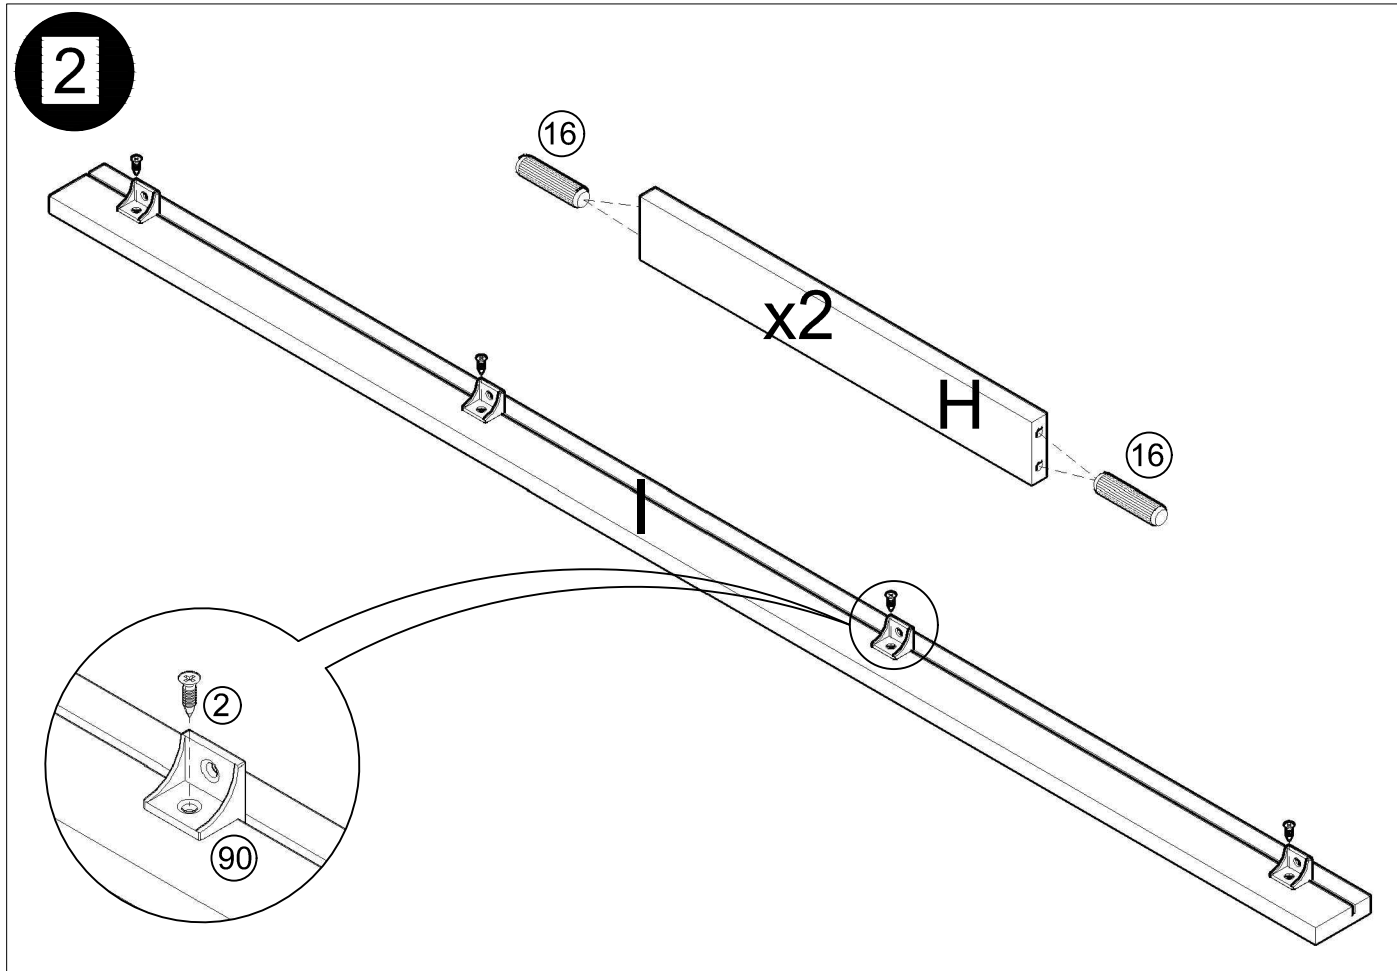

MÓDULO TV 2P."ELIS" 140x40 cm

MÓDULO TV 2 PTAS.+HUECO 140x40 cm

MÓDULO TV 2 PTAS.+HUECO 140x40 cm

②	x24	③	x8	⑧	x16
	MTR0420 3,5x15		MTR0610		MTR0715
⑮	x16	⑮	x24	⑰	x8
	MTR0720		MVA0090		MTA0020
⑳	x4	㉘	x4	㉚	x4
	MBB0403		MBB0401		MTR0630
⑨①	x4	⑨①	x12		
	MVA1864		MVA0971		

MÓDULO TV 2 PTAS.+HUECO 140x40 cm

MÓDULO TV 2 PTAS.+HUECO 140x40 cm