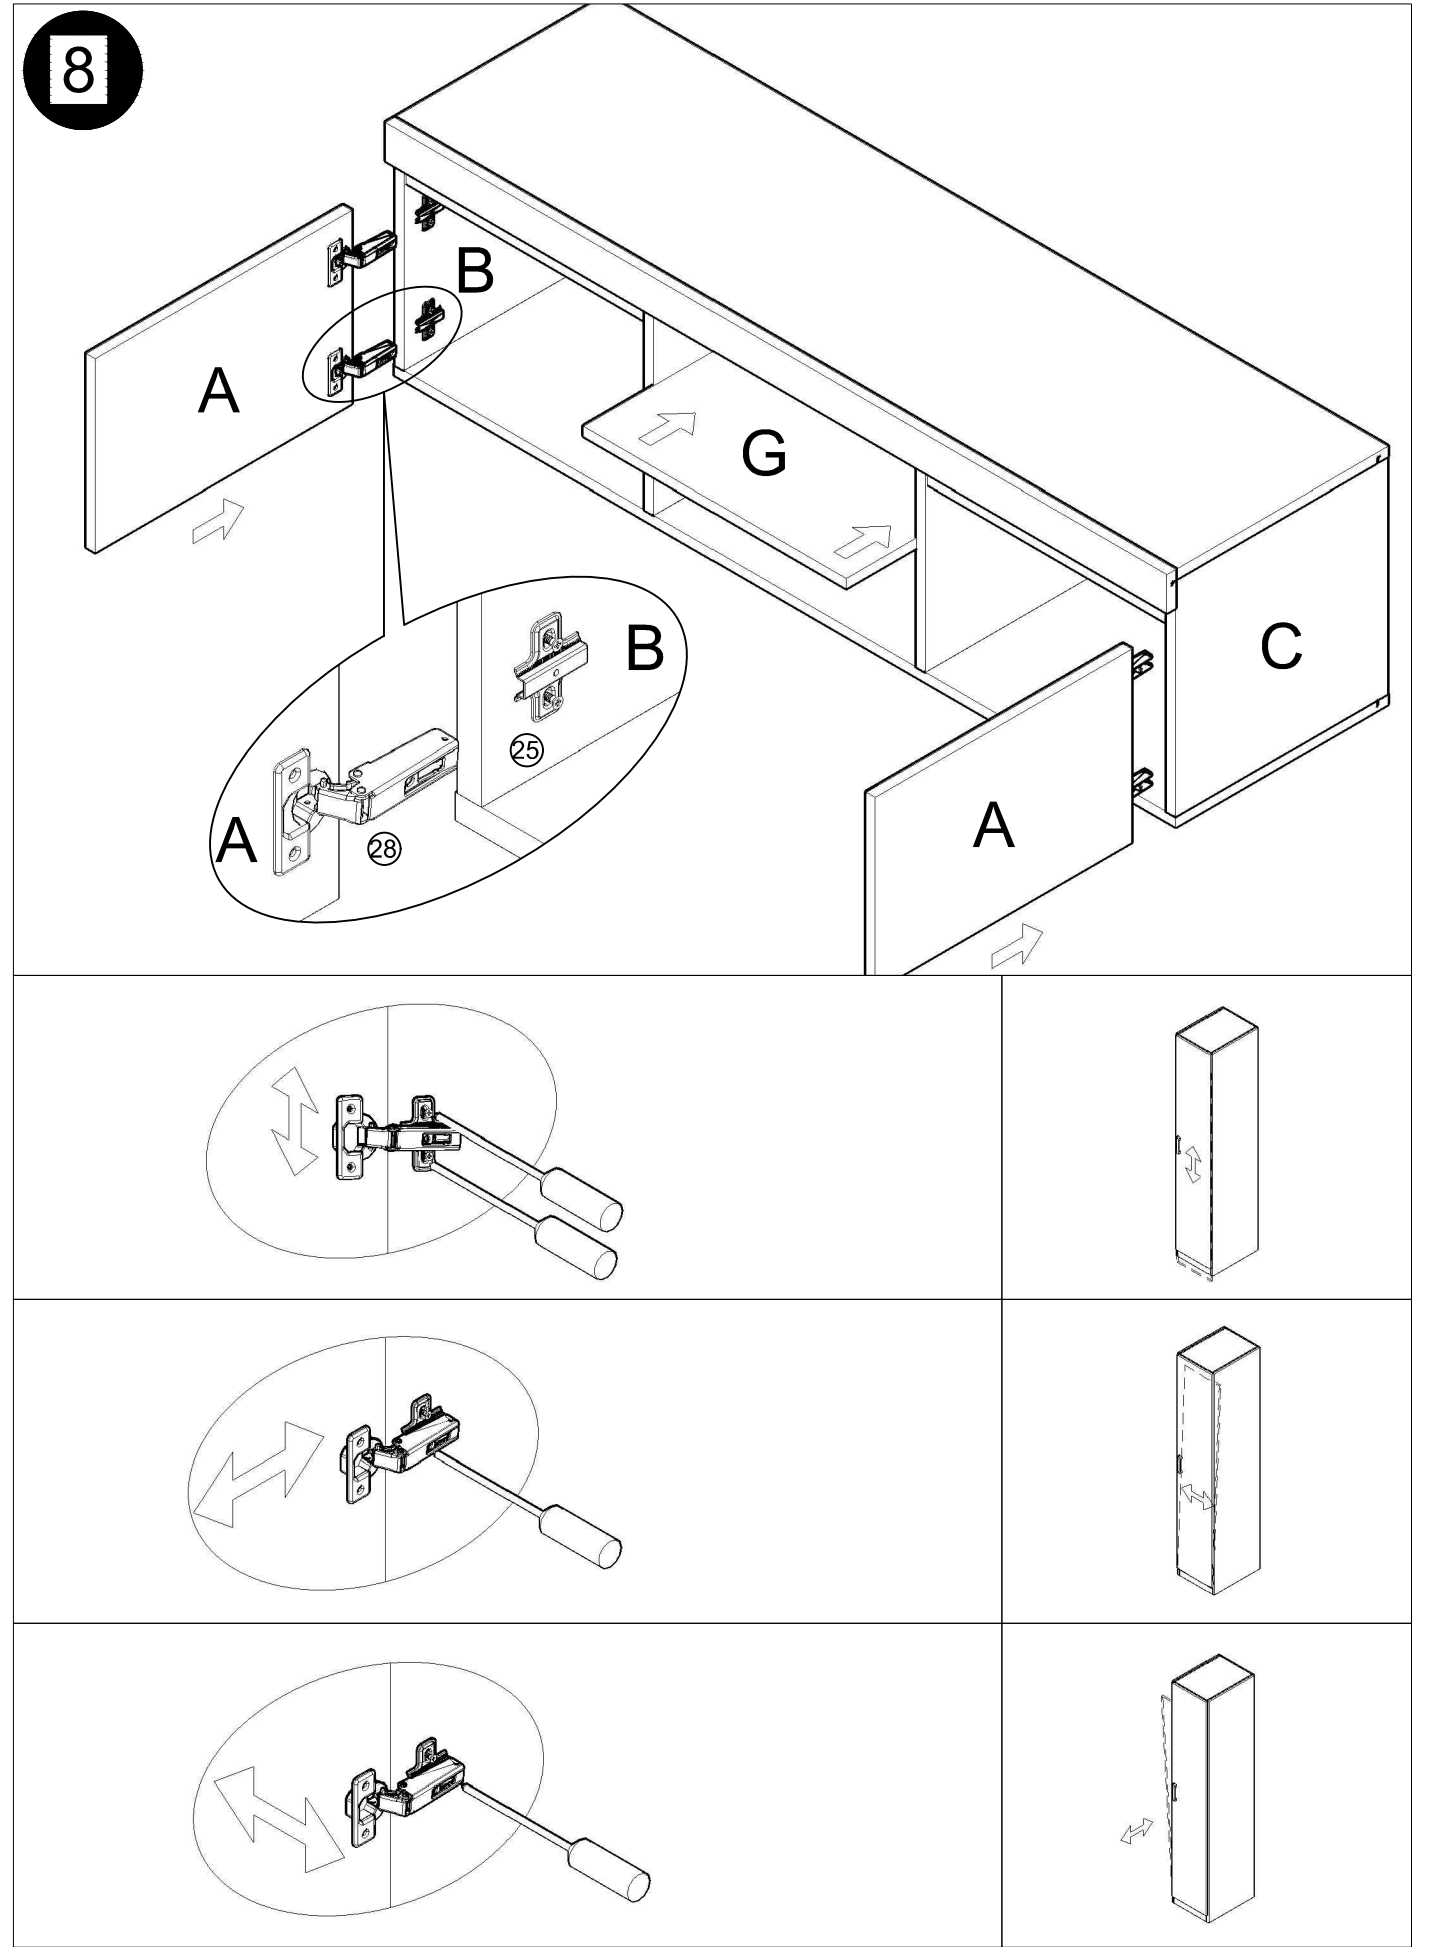

MÓDULO TV 2P."ELIS" 140x40 cm

SKRAUT
HOME

ES	MÓDULO TV 2P."ELIS" 140x40 cm	PT	MOBEL TV 2P. "ELIS" 140x40 cm
FR	MODULE TV 2P."ELIS" 140x40 cm	IT	PORTA TV 2A. "ELIS" 140x40 cm
EN	TV UNIT 2D. "ELIS" 140x40 cm	DE	TV MÖBEL 2T. "ELIS" 140x40 cm

MÓDULO TV 2P."ELIS" 140x40 cm

A	1PU9334	x2	480 x 300 x 16	E	1LA9792D	368 x 360 x 16	I	1VA9008	1400 x 60 x 16		
B	1LA9791I		368 x 380 x 16	F	1EN7775	x2	1400 x 380 x 16	J	MTB2111	x2	452 x 380 x 3
C	1LA9791D		368 x 380 x 16	G	1SI9469		470 x 355 x 16				
D	1LA9792I		368 x 360 x 16	H	1VA9009	x2	432 x 60 x 16				

MÓDULO TV 2P."ELIS" 140x40 cm

MÓDULO TV 2 PTAS.+HUECO 140x40 cm

MÓDULO TV 2 PTAS.+HUECO 140x40 cm

②	x24	③	x8	⑧	x16
	MTR0420 3,5x15		MTR0610		MTR0715
⑮	x16	⑮	x24	⑰	x8
	MTR0720		MVA0090		MTA0020
⑳	x4	㉘	x4	㉚	x4
	MBB0403		MBB0401		MTR0630
⑨①	x4	⑨①	x12		
	MVA1864		MVA0971		