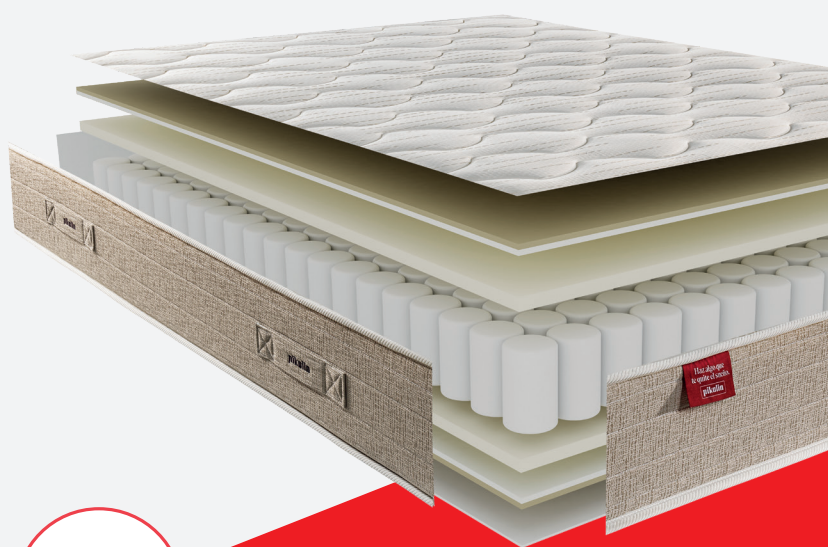

Fornax Pocket 2.0

CM12019

MUELLES ENSACADOS + FIBERTECH

Bloque de muelles ensacados Adapt-Tech® que genera una respuesta punto por punto al peso de cada durmiente para una resistencia proporcional y dinámica.

Capa de fibra atérmica con poliéster que genera suavidad al dormir y deja pasar el aire de forma continua durante el descanso, para una mejor temperatura e higiene.

Tecnología de higiene que protege contra las tres principales fuentes bacterianas en un colchón: hongos, ácaros y bacterias.

pikolin

FIRMEZA

TRANSPIRABILIDAD

Altura: 26cm

- Dos caras de descanso.

MEDIDAS	90X190	90x200	90x210	105x190	105x200
CÓDIGOS	116250	116251	116252	116253	116254
MEDIDAS	105x210	120x190	120x200	120x210	135x190
CÓDIGOS	116255	116256	116257	116258	116259
MEDIDAS	135x200	135x210	140x200	150x190	150x200
CÓDIGOS	116260	116261	116262	116263	116264
MEDIDAS	150x210	160x190	160x200	160x210	180x190
CÓDIGOS	116265	116266	116267	116268	116269
MEDIDAS	180x200	180x210	200x190	200x200	200x210
CÓDIGOS	116270	116271	116272	116273	116274