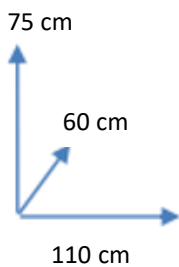

DISPONIBILIDAD

COLORES:

 BLANCO/ROBLE Cód. 112380 NEGRO/GRIS Cód. 112379

MATERIALES Y CARACTERÍSTICAS:

Diseño limpio y elegante.
Estructura en melamina y patas metálicas.
Es perfecto para espacios reducidos.
Escritorio funcional y moderno.

DIMENSIONES:

Conforama