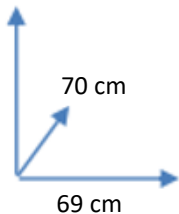

DISPONIBILIDAD

COLORES:

GRIS Cód. 114532

DIMENSIONES:

131 cm

70 cm

69 cm

MATERIALES Y CARACTERISTICAS: