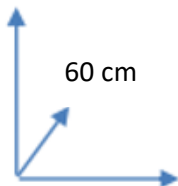

DISPONIBILIDAD

COLORES:

NEGRO
Código 112827

DIMENSIONES:

102 cm

60 cm

MATERIALES Y CARACTERISTICAS:

Silla giratoria, disponible en tejido 3D transpirable.

Su altura regulable.

Medidas: 60 AN X 102 AL X 60 FON

Conforama