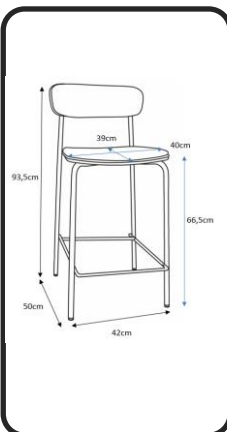

TABURETE

ADRIANA

DISPONIBILIDAD

COLORES:

	GRIS TOPO	114717
	TEJA	114718
	AGUAMARINA	114719

DIMENSIONES:

MATERIALES Y CARACTERISTICAS:

- Taburete fijo.
- Asiento con cojín de tela.
- Patas metálicas.
- Respaldo de madera.