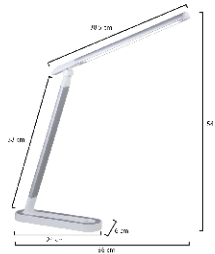

EAN 13

8 435 045 095 322