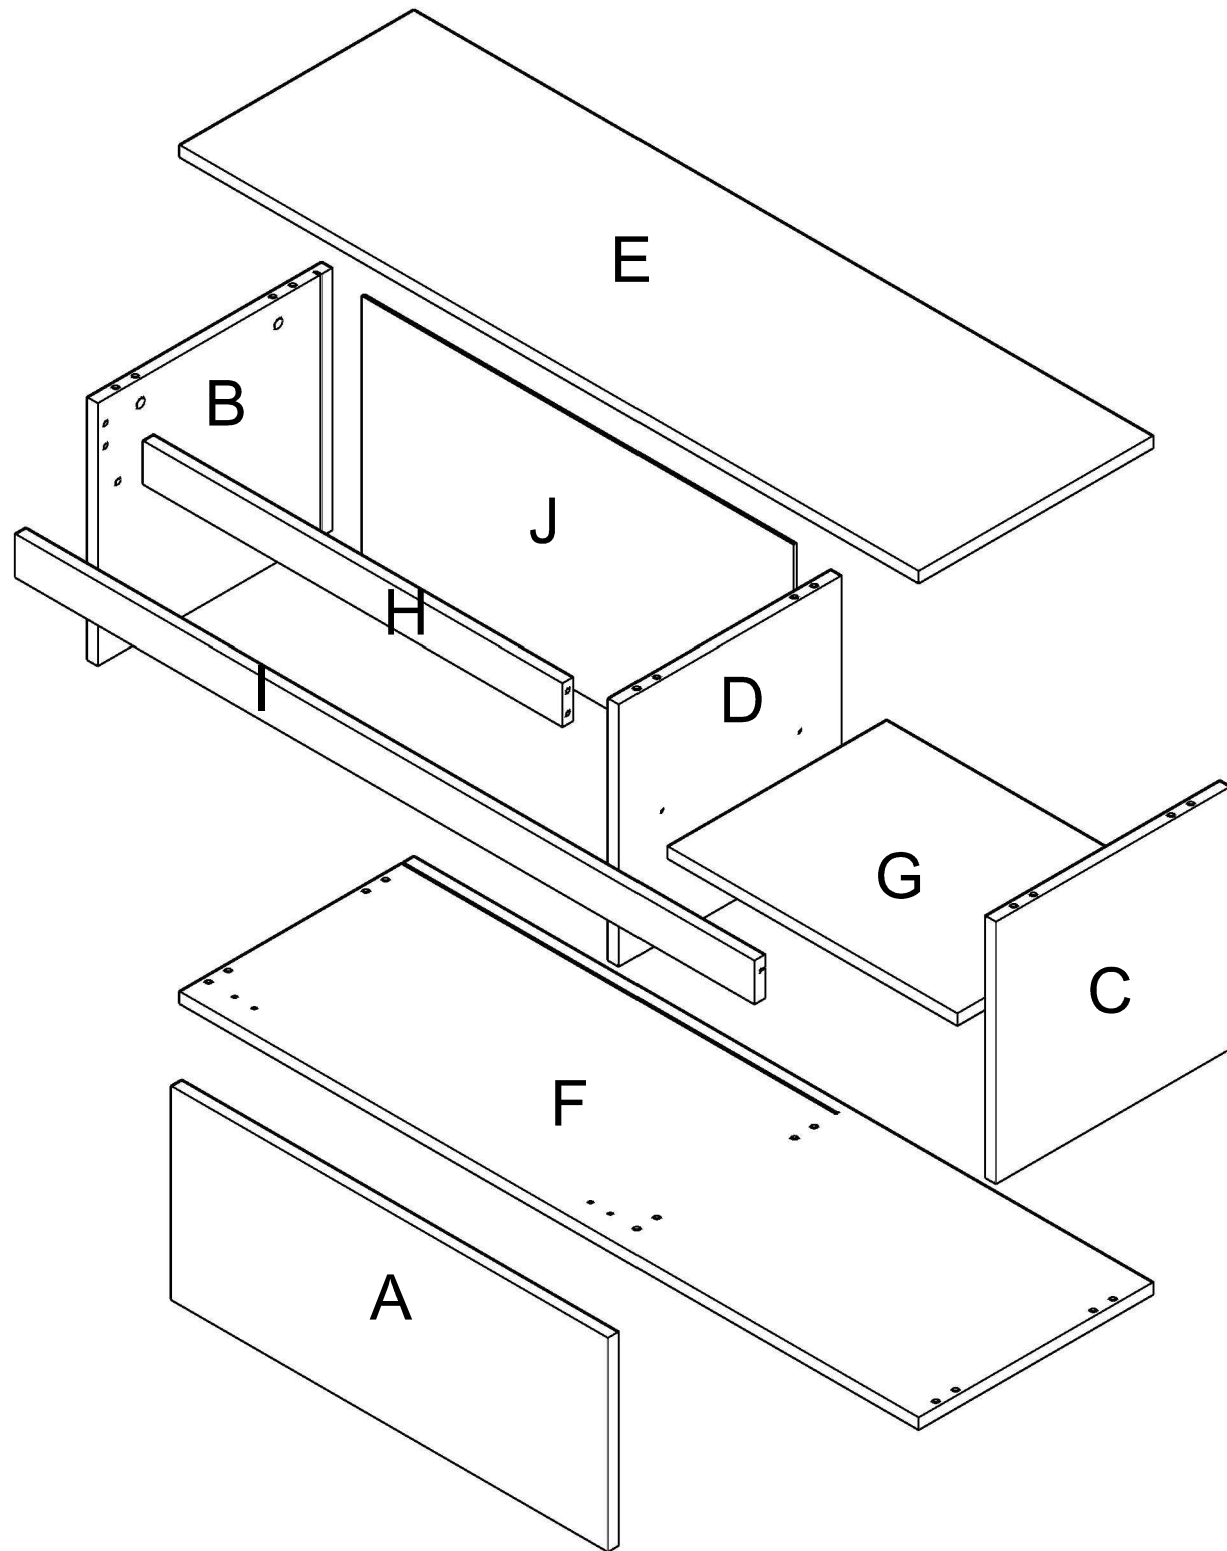

MÓDULO TV 1P."ELIS" 120x40 cm

SKRAUT
HOME

ES	MÓDULO TV 1P."ELIS" 120x40 cm	PT	MOBEL TV 1P. "ELIS" 120x40 cm
FR	MODULE TV 1P."ELIS" 120x40 cm	IT	PORTA TV 1A. "ELIS" 120x40 cm
EN	TV UNIT 1D. "ELIS" 120x40 cm	DE	TV MÖBEL 1T. "ELIS" 120x40 cm

MÓDULO TV 1PTA.+HUECO 120x40 cm

A	1PU9336	709 x 300 x 16	E	1EN7778	1200 x 380 x 16	I	1VA9013	1200 x 60 x 16
B	1LA9794I	368 x 380 x 16	F	1EN7779	1200 x 380 x 16	J	MTB2114	692 x 380 x 3
C	1LA9794D	368 x 380 x 16	G	1SI9469	470 x 355 x 16			
D	1LA9792I	368 x 360 x 16	H	1VA9014	680 x 60 x 16			