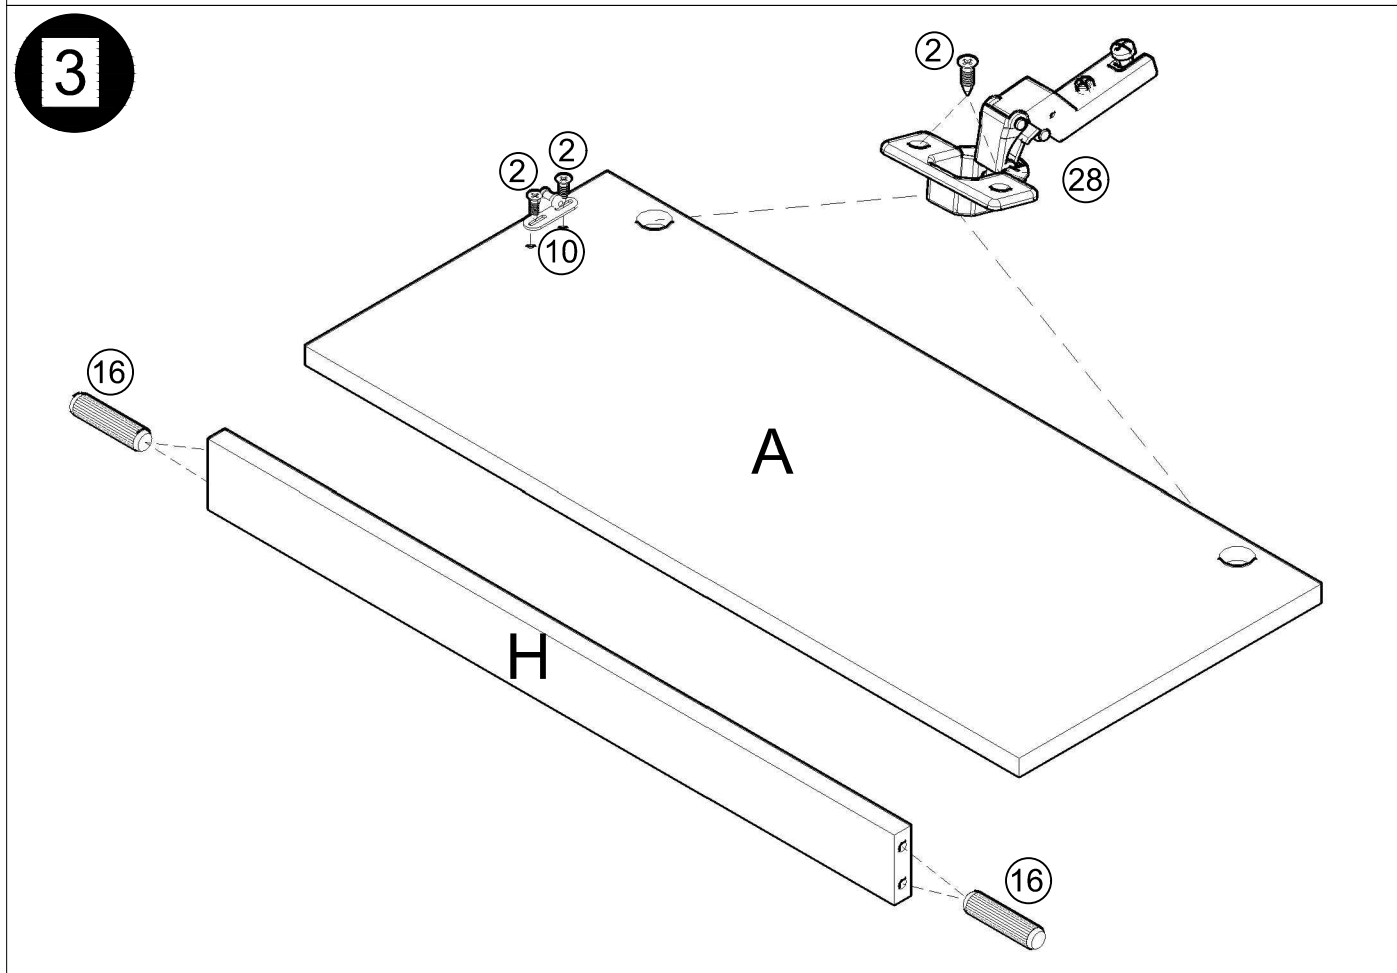

MÓDULO TV 1PTA.+HUECO 120x40 cm

MÓDULO TV 1PTA.+HUECO 120x40 cm

MÓDULO TV 1PTA.+HUECO 120x40 cm

②	x21 MTR0420 3,5x15	③	x4 MTR0610	⑧	x12 MTR0715
⑨	x1 MBB0266	⑩	x1 MBB0262	⑪	x1 MBB0263
⑮	x12 MTR0720	⑯	x16 MVA0090	⑰	x6 MTA0020
⑳	x2 MBB0403	㉘	x2 MBB0402	㉚	x4 MTR0630
⑨①	x4 MVA1864	⑨①	x6 MVA0971	⑤⑨	x4 MVA1736

MÓDULO TV 1PTA.+HUECO 120x40 cm

MÓDULO TV 1PTA.+HUECO 120x40 cm