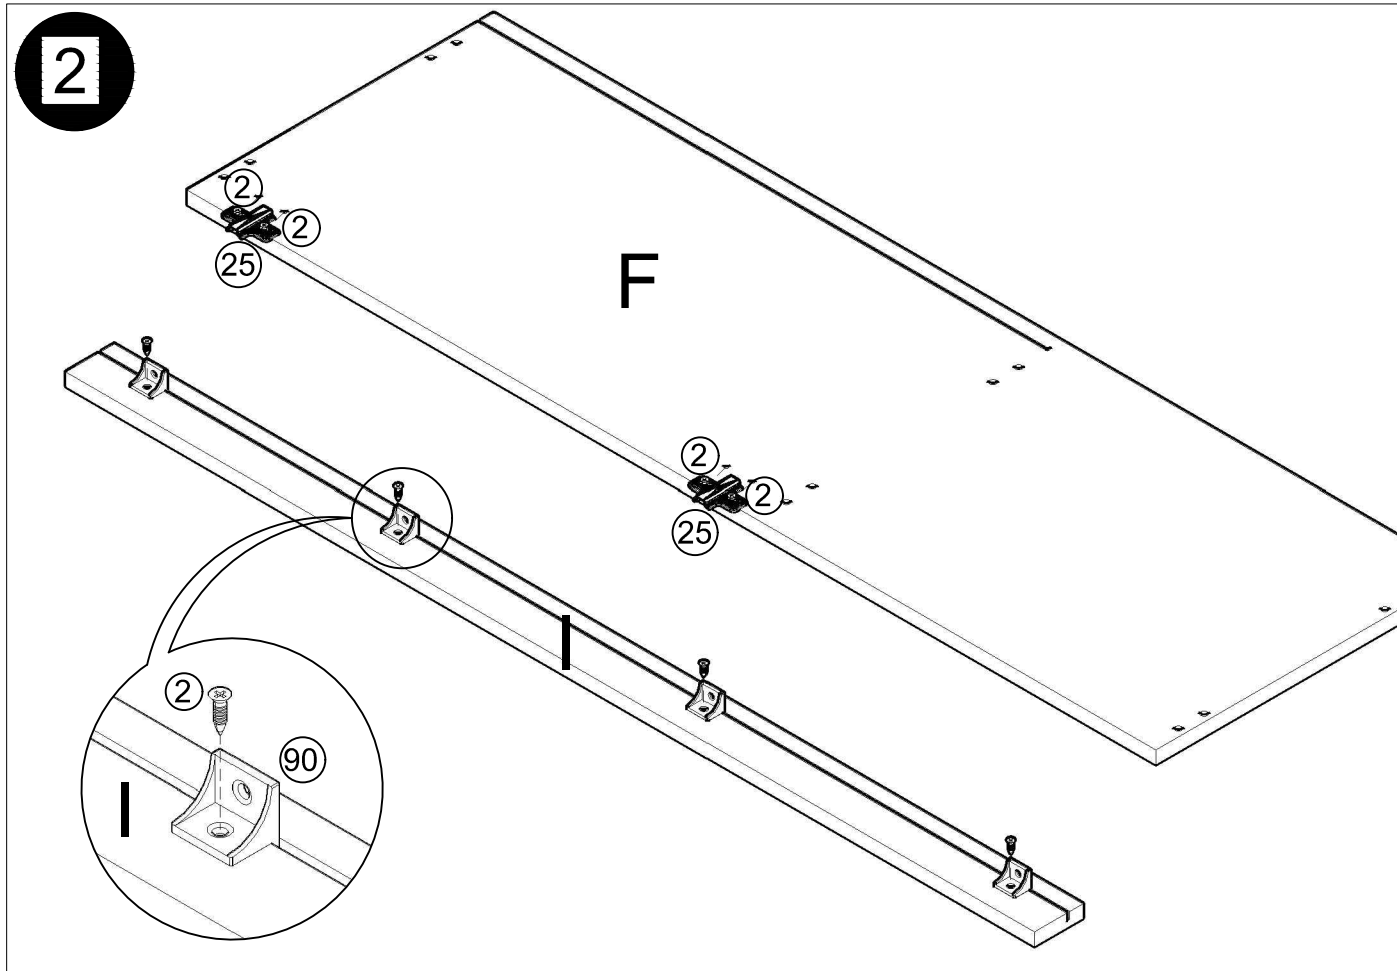

MÓDULO TV 1PTA.+HUECO 120x40 cm

MÓDULO TV 1PTA.+HUECO 120x40 cm

MÓDULO TV 1PTA.+HUECO 120x40 cm

②	x21 MTR0420 3,5x15	③	x4 MTR0610	⑧	x12 MTR0715
⑨	x1 MBB0266	⑩	x1 MBB0262	⑪	x1 MBB0263
⑮	x12 MTR0720	⑯	x16 MVA0090	⑰	x6 MTA0020
⑳	x2 MBB0403	㉘	x2 MBB0402	㉚	x4 MTR0630
⑨①	x4 MVA1864	⑨①	x6 MVA0971	⑤⑨	x4 MVA1736

MÓDULO TV 1PTA.+HUECO 120x40 cm

MÓDULO TV 1PTA.+HUECO 120x40 cm