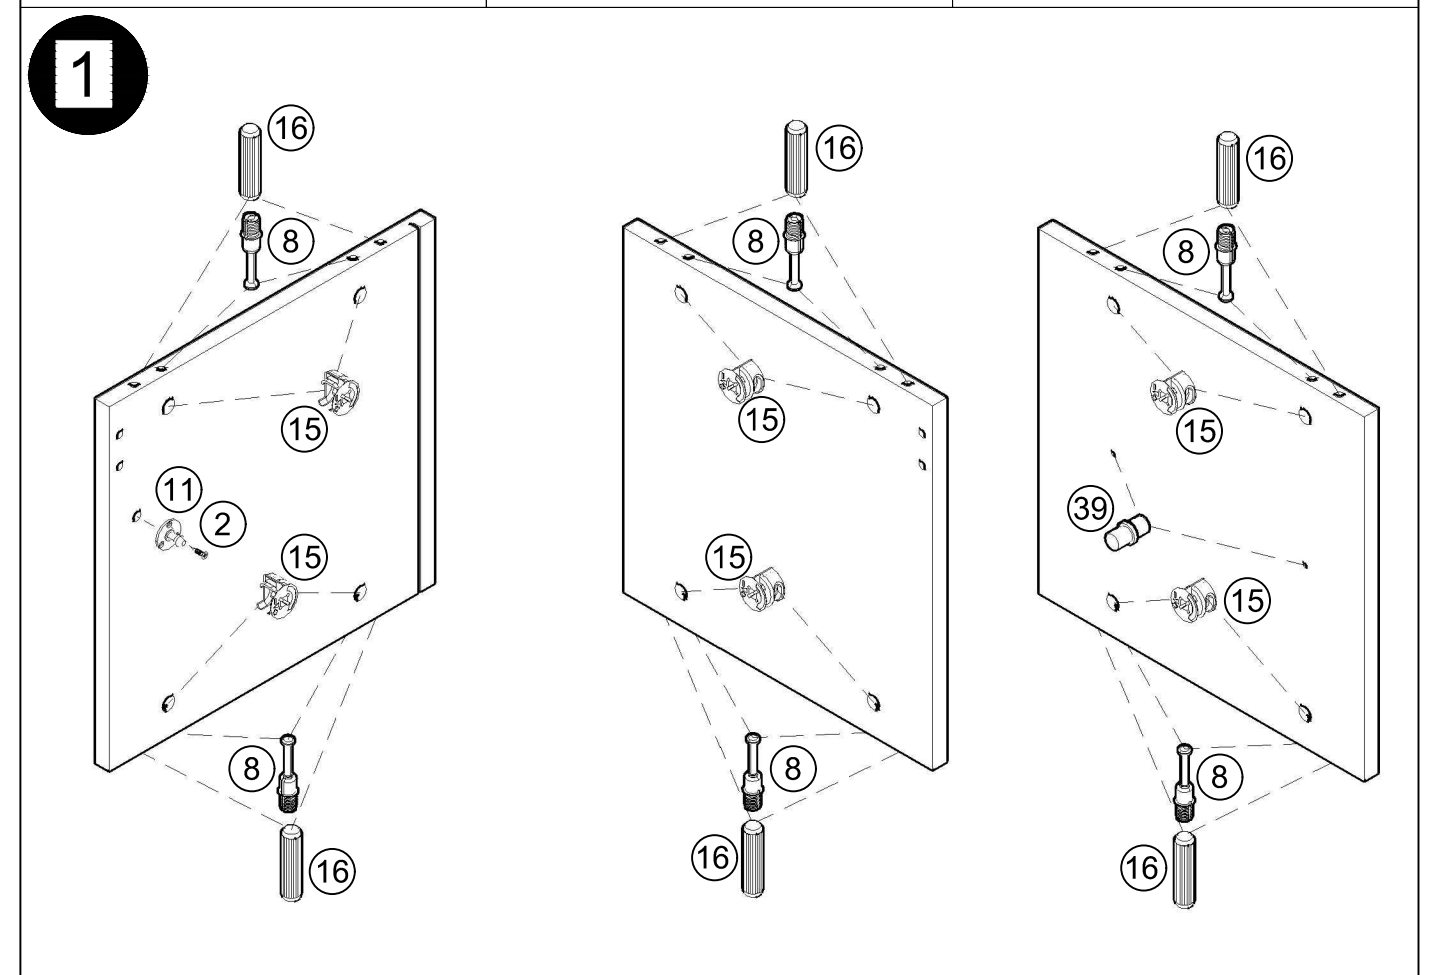

MÓDULO TV 1PTA.+HUECO 120x40 cm

MÓDULO TV 1PTA.+HUECO 120x40 cm

MÓDULO TV 1PTA.+HUECO 120x40 cm

②	x21 MTR0420 3,5x15	③	x4 MTR0610	⑧	x12 MTR0715
⑨	x1 MBB0266	⑩	x1 MBB0262	⑪	x1 MBB0263
⑮	x12 MTR0720	⑯	x16 MVA0090	⑰	x6 MTA0020
⑳	x2 MBB0403	㉘	x2 MBB0402	㉚	x4 MTR0630
⑨①	x4 MVA1864	⑨①	x6 MVA0971	⑤⑨	x4 MVA1736

MÓDULO TV 1PTA.+HUECO 120x40 cm

MÓDULO TV 1PTA.+HUECO 120x40 cm