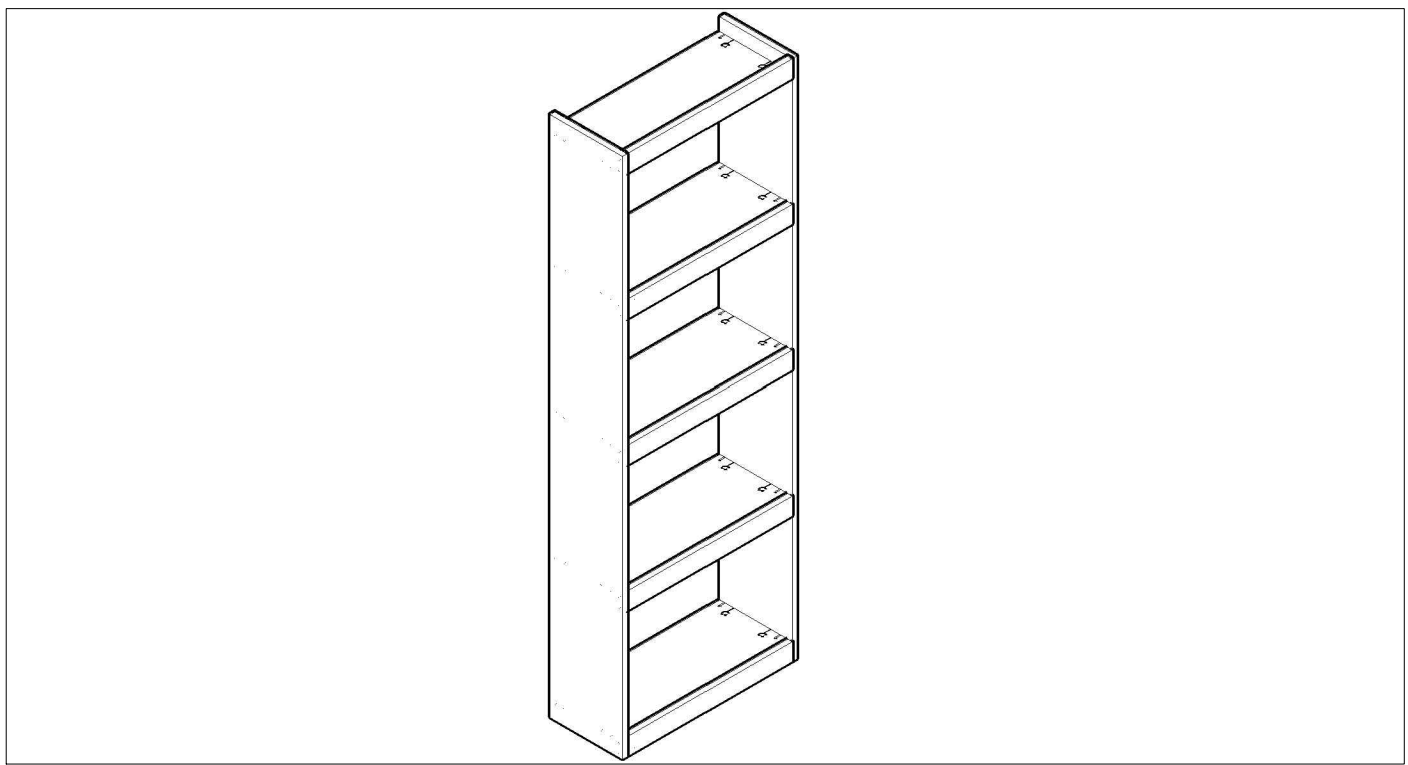

ESTANTERIA "TOTEM" 60X180cm

ES	ESTANTERIA	60x180 cm	PT	ESTANTERIA	60x180 cm
FR	BIBLIOTHEQUE	60x180 cm	IT	ESTANTERIA	60x180 cm
EN	LIBRARY	60x180 cm	DE	BIBLIOTHEK	60x180 cm