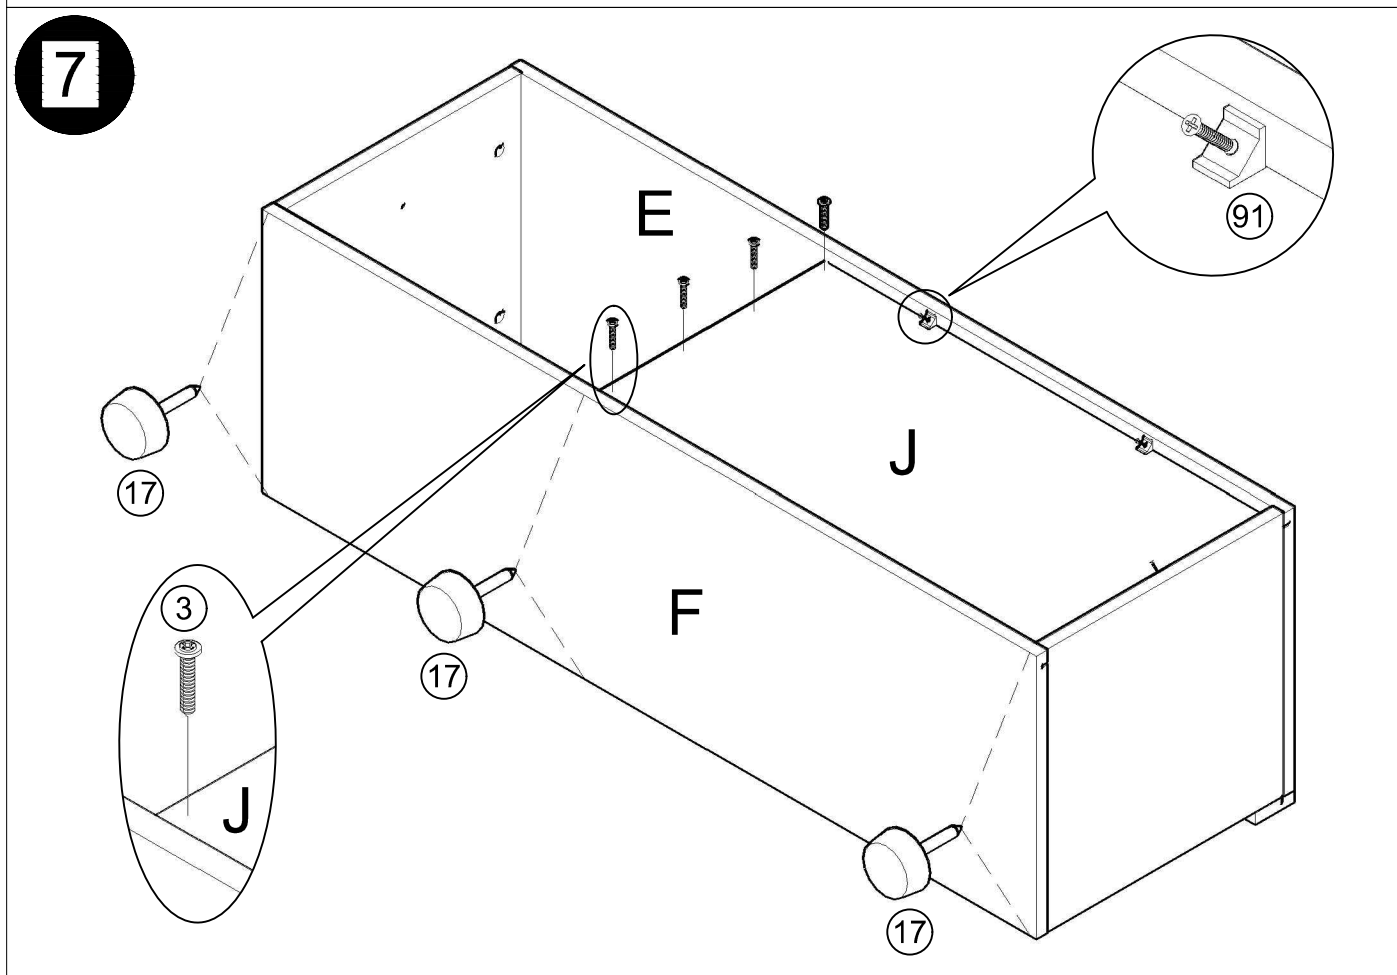

MÓDULO TV 1PTA.+HUECO 120x40 cm

A	1PU9336	709 x 300 x 16	E	1EN7778	1200 x 380 x 16	I	1VA9013	1200 x 60 x 16
B	1LA9794I	368 x 380 x 16	F	1EN7779	1200 x 380 x 16	J	MTB2114	692 x 380 x 3
C	1LA9794D	368 x 380 x 16	G	1SI9469	470 x 355 x 16			
D	1LA9792I	368 x 360 x 16	H	1VA9014	680 x 60 x 16			

MÓDULO TV 1PTA.+HUECO 120x40 cm

MÓDULO TV 1PTA.+HUECO 120x40 cm

MÓDULO TV 1PTA.+HUECO 120x40 cm

②	x21 MTR0420 3,5x15	③	x4 MTR0610	⑧	x12 MTR0715
⑨	x1 MBB0266	⑩	x1 MBB0262	⑪	x1 MBB0263
⑮	x12 MTR0720	⑯	x16 MVA0090	⑰	x6 MTA0020
⑳	x2 MBB0403	㉘	x2 MBB0402	㉚	x4 MTR0630
⑨①	x4 MVA1864	⑨①	x6 MVA0971	⑤⑨	x4 MVA1736