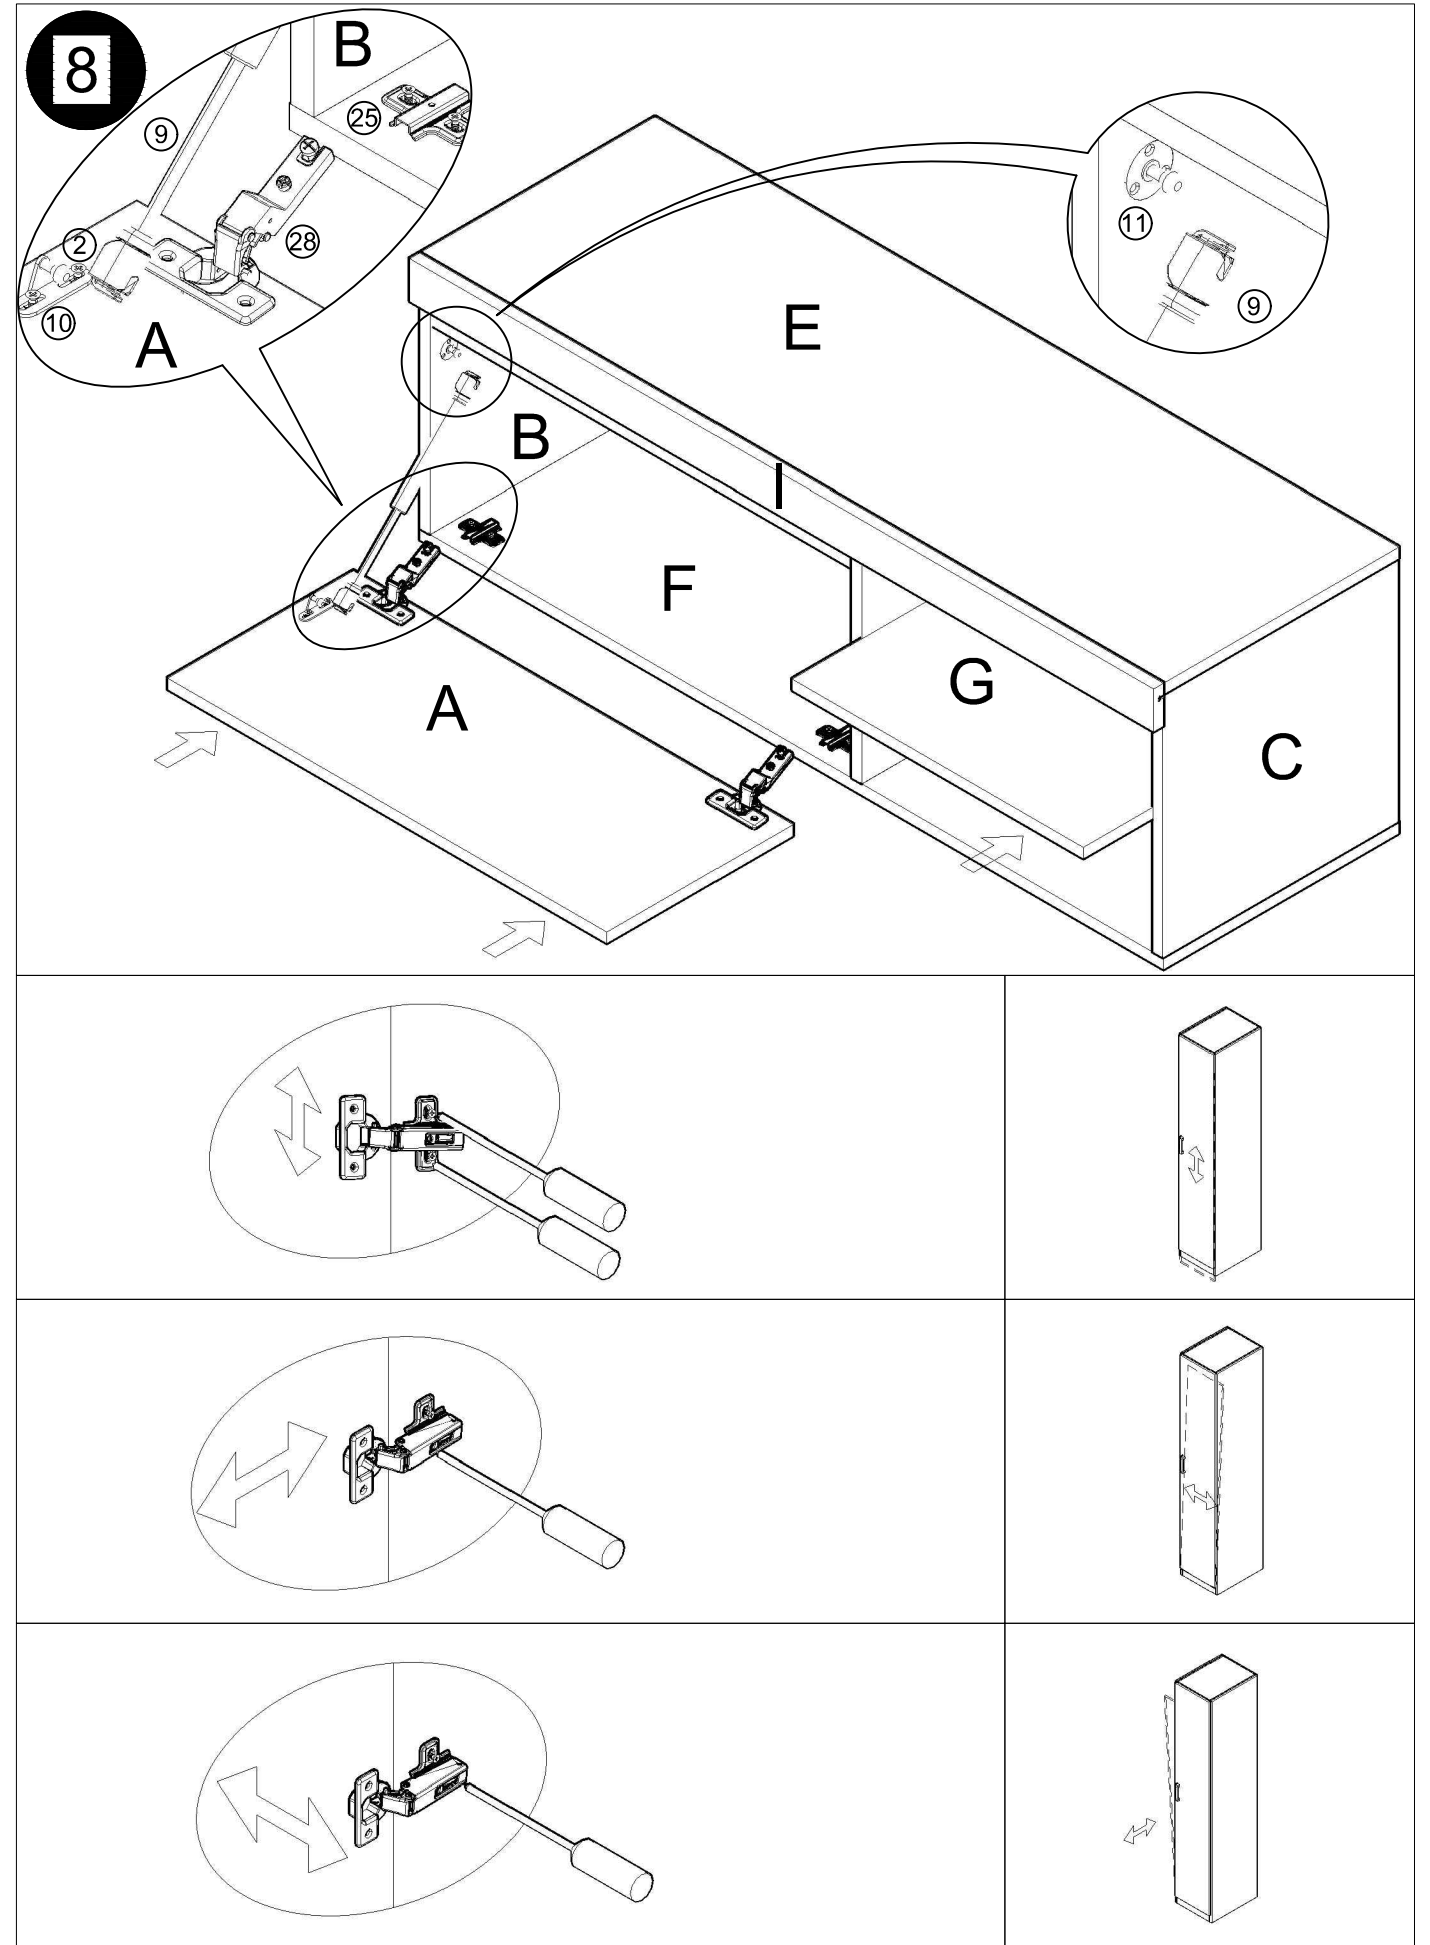

MÓDULO TV 1PTA.+HUECO 120x40 cm