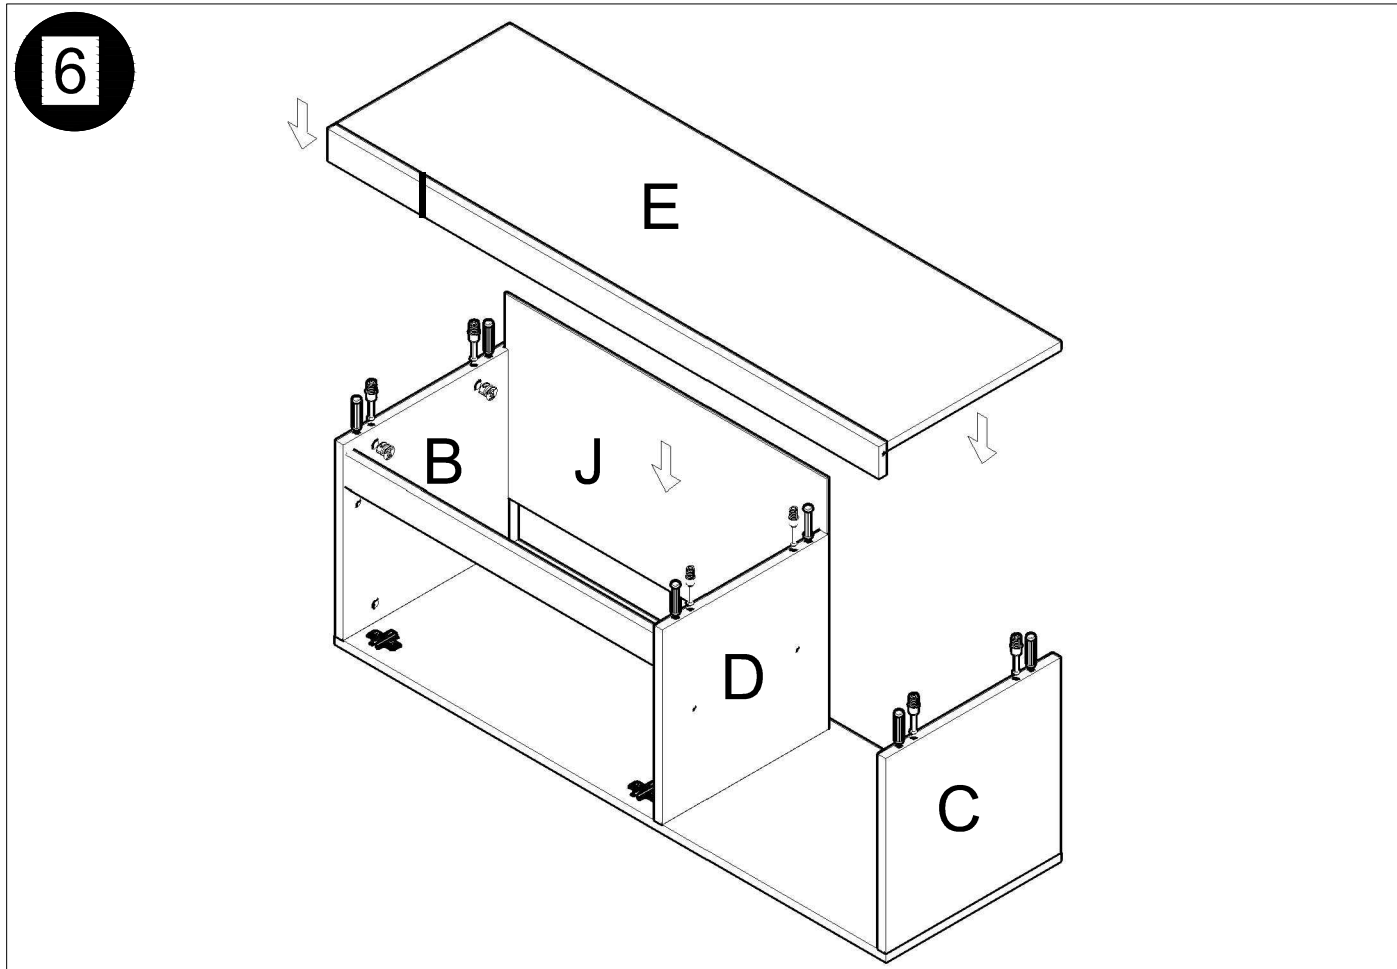

MÓDULO TV 1PTA.+HUECO 120x40 cm