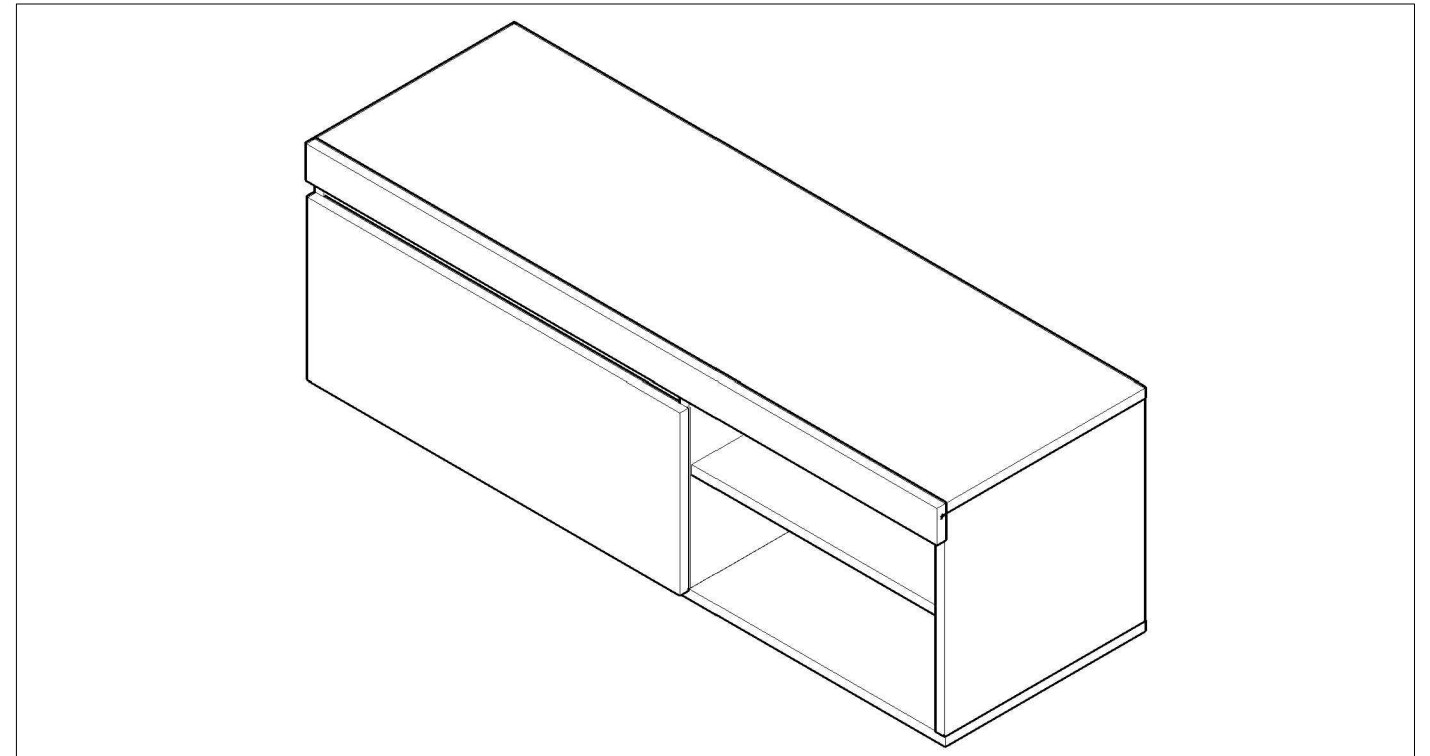

MPATR4902

ESTANTERIA "TOTEM" 60X180cm

A	1LA9797I	1800 x 250 x 16	C	1SI9471	x5	568 x 232 x 16
B	1LA9797D	1800 x 250 x 16	D	1VA9017	x5	568 x 60 x 16

8		x20	15		x20	16		x40
		MTR0715			MTR0720			MVA0090
17		x4	59		x20	92		x1
		MTA0020			MVA1736			MVA2387

MÓDULO TV 1P."ELIS" 120x40 cm

SKRAUT
HOME

ES	MÓDULO TV 1P."ELIS" 120x40 cm	PT	MOBEL TV 1P. "ELIS" 120x40 cm
FR	MODULE TV 1P."ELIS" 120x40 cm	IT	PORTA TV 1A. "ELIS" 120x40 cm
EN	TV UNIT 1D. "ELIS" 120x40 cm	DE	TV MÖBEL 1T. "ELIS" 120x40 cm