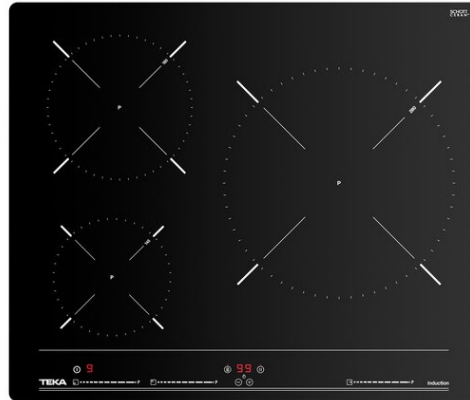

IBC 63010 MSS Placa de inducción de 60 cm con 3 zonas

Seguridad por
Termopar
integrada

Easy
installation

MultiSlider

Función Power

Función Power
Plus

DESCRIPCIÓN

Placa de inducción de 60 cm con 3 zonas

GAMA

Easy

COLORES

REFERENCIA

REF. 112520006
EAN. 8434778003802

TEKA

IBC 63010 MSS

CARACTERÍSTICAS

Placa de inducción
Control Touch MultiSlider
Temporizador de cocción
3 zonas de cocción:
1 inducción Ø 280 mm
1 inducción Ø 180 mm
1 inducción Ø 145 mm
Función Power plus
Función Stop & Go
Residual escuchar indicadores
Instalación fácil de clic rápido
Potencia nominal máxima: 5.900 W

DIMENSIONES

Altura del producto (mm): 50
Anchura del producto (mm):
600
**Profundidad del producto
(mm):** 510
Longitud del producto (mm):
Peso neto (kg): 9,63

ESPECIFICACIONES TÉCNICAS

MEDIDAS DE AJUSTE