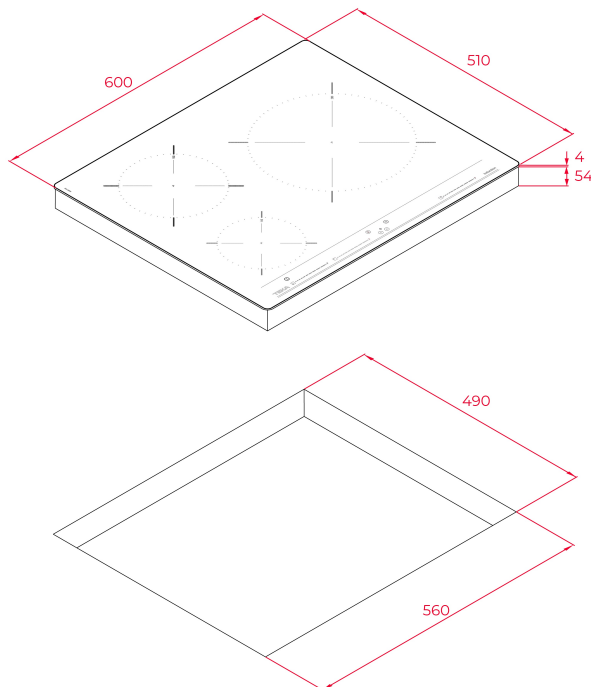

IBC 63010 MSS Placa de inducción de 60 cm con 3 zonas

Seguridad por
Termopar
integrada

Easy
installation

MultiSlider

Función Power

Función Power
Plus

DESCRIPCIÓN

Placa de inducción de 60 cm con 3 zonas

Placa de inducción
Control Touch MultiSlider
Temporizador de cocción
3 zonas de cocción:
1 inducción Ø 280 mm
1 inducción Ø 180 mm
1 inducción Ø 145 mm
Función Power plus
Función Stop & Go
Residual escuchar indicadores
Instalación fácil de clic rápido
Potencia nominal máxima: 5.900 W

DIMENSIONES

Altura del producto (mm): 50
Anchura del producto (mm):
600
**Profundidad del producto
(mm):** 510
Longitud del producto (mm):
Peso neto (kg): 9,63

ESPECIFICACIONES TÉCNICAS

MEDIDAS DE AJUSTE

Anchura del hueco (mm): 560
Profundidad del hueco (mm): 490
Altura del hueco (cm): 50

CARACTERÍSTICAS

Número de niveles de potencia: 9
Función de regulación de potencia: Sí

CONEXIÓN ELÉCTRICA

Frecuencia (Hz): 50/60
Fuente de alimentación (V): 220-240
Longitud del cable (cm): 110
Potencia máxima nominal (W) (placa eléctrica): 5900