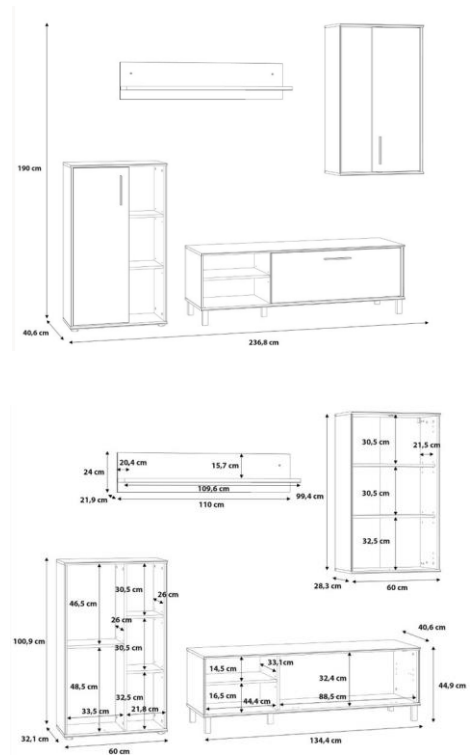

COMPACTO TV 236 CM
 236,8anx190alx41fon cm
 Roble/Negro
 Cód.: 109990

MEDIDAS:

CARACTERÍSTICAS:

- Estructura de tablero de partículas laminado.
- Número de Bultos: 2
- Medidas Producto Embalado: 37,4anx1,9alx114,2fon cm.
 42,5anx10,5alx155,2fon cm