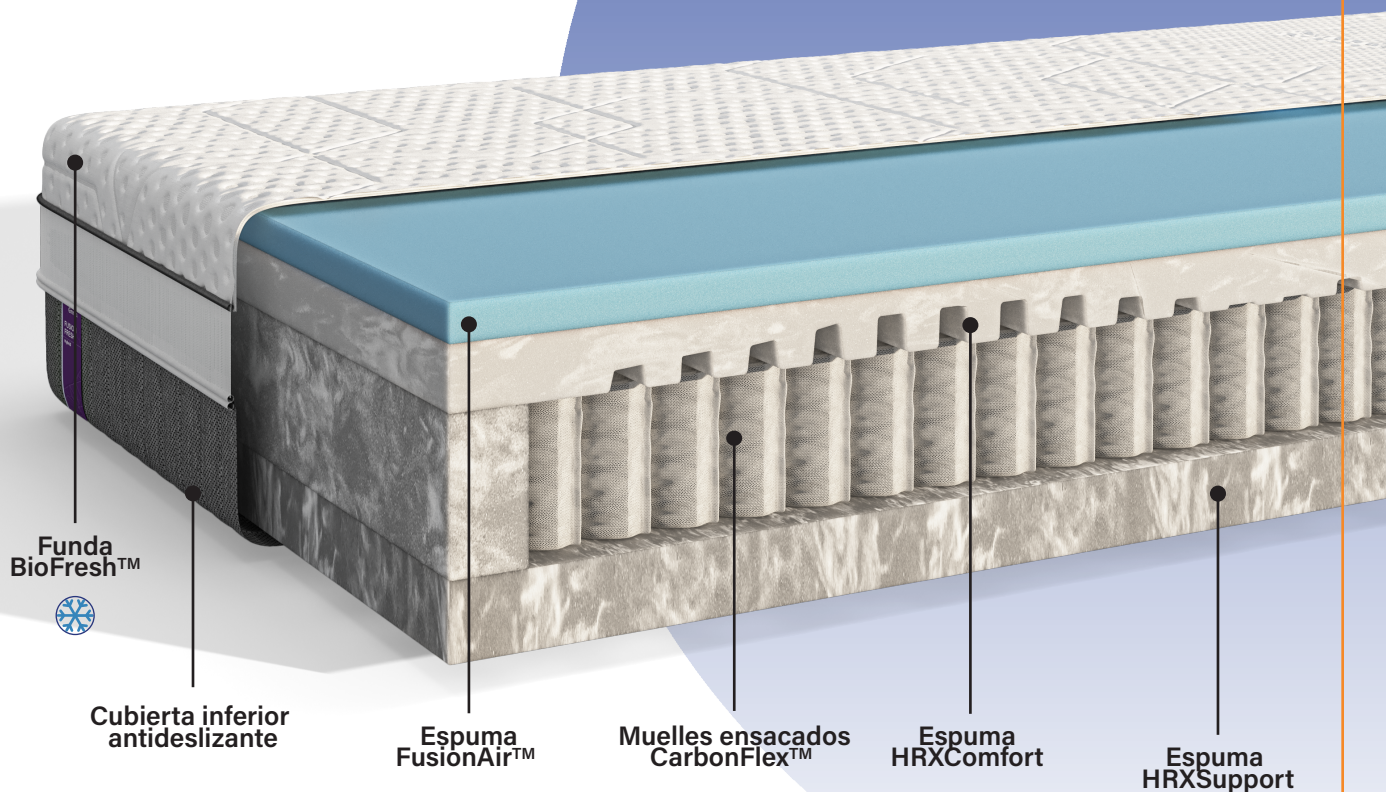

DISEÑADO PARA PERSONAS SENSIBLES Y PROPENSAS A ALERGIAS

FUSION FRESH

El colchón que aísla el movimiento y reduce activamente los alérgenos para dormir sin molestias y respirar mejor.

Características del producto

Funda BioFresh™ con efecto refrescante instantáneo en la piel, contiene probióticos activos microencapsulados que día tras día limpian los alérgenos y las bacterias. Tecnología 100% biológica. **Espuma FusiónAir™**, la espuma de gel de poro abierto aísla los movimientos y aumenta la circulación del aire para reducir la humedad.

- Reducción activa de las alergias para ayudar al sistema inmunitario.
- Flujo de aire óptimo para mejorar la transpirabilidad.
- La zonificación continua "Infinity" se adapta a los movimientos del cuerpo y aísla los movimientos.

Medidas disponibles

90 x 190 cm	90 x 200 cm	135 x 190 cm	150 x 190 cm
150 x 200 cm	160 x 200 cm	180 x 200 cm	

Materiales de la funda

Parte superior: 80% poliéster, 19% polietileno, 1% Elastán | Separador, borde, asas: 100% Poliéster | Fondo antideslizante: 83% Poliéster, 17% Polipropileno.