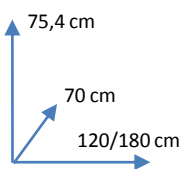

COLORES:

NEGRO
344012

MATERIALES Y CARACTERISTICAS:

- Estructura metálica pintada color plata.
- Mesa: Sobre de cristal 10mm.
- Sillas: Asiento y respaldo tapizados en PU.

DIMENSIONES:

MESA: