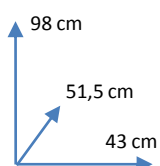

CONJUNTO

ASSYA

MESA + 4 SILLAS

COLORES:

NEGRO
344012

MATERIALES Y CARACTERISTICAS:

- Estructura metálica pintada color plata.
- Mesa: Sobre de cristal 10mm.
- Sillas: Asiento y respaldo tapizados en PU.

DIMENSIONES:

MESA:

SILLA:

Conforama