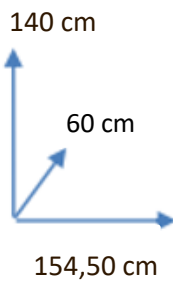

DISPONIBILIDAD

COLORES:

BLANCO/MADERA
Cód. 112773

DIMENSIONES:

MATERIALES Y CARACTERISTICAS:

Tiene una estantería lateral con cubos.
Estilo moderno y elegante.
Dispone de 4 estantes.
Medidas: 153,50 AN x 140 AL x 60 FO CM