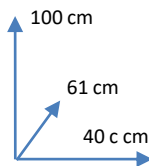

# KERSTIN

COLORES:

DIMENSIONES:

GRIS  
112846

ANTRACITA  
112847

MARRÓN  
406169

MATERIALES Y CARACTERISTICAS:

- Silla estructura metálica modelo patín y asiento con muelle.
- Asiento y respaldo tapizados en microfibra.
- Patas lacadas en polvo color negro.
- Número de Bultos: 1.
- Medidas Producto Embalado: 56anx117alx48fon cm.