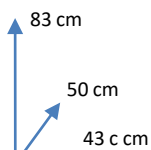

SILLA

ANYA

COLORES:

BEIG
115461

GRIS
115462

DIMENSIONES:

MATERIALES Y CARACTERISTICAS:

- Silla giratoria, estructura de metal .
- Asiento y respaldo tapizados en tela.
- Patas de metal negro.
- Número de Bultos: 1.
- Medidas Producto Embalado: 45anx65alx47fon cm.