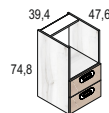

ESTANTERÍA DE COLGAR
Albo - Sahara Cód. 116133

CAMA ABATIBLE CON ARMARIO 190 x 90 cm.
Albo - Sahara Cód. 116151

CAMA NIDO ARRASTRE (90 x 190 cm.)**
Albo - Sahara Cód. 116135
** Somier no incluido en cama superior

COMPACTO RECTO CAMA DESPLAZABLE OCULTA +2C. CON RUEDAS (90 x 190 cm. + 90 x 180 cm.)*
Albo - Sahara Cód. 116137
* Somieres no incluidos

LITERA TREN 284cm (90 x 190 cm.)
Albo - Sahara Ref. 36096_TR9250 - Cód. 116139

MESITA 3 CAJONES CON RUEDAS
Albo Cód. 116141

SINFONIER 5 CAJONES CON RUEDAS
Albo - Sahara Cód. 116142

BAJO MESA ESTUDIO 2 CAJONES + HUECO
Albo - Sahara Cód.116144

ARCÓN CONTENEDOR 1 PUERTA
Albo Cód. 116146
Montaje para izq. y dcha.

SOBRE MESA ESTUDIO 150 cm.
Albo Cód. 116147

SOBRE MESA ESTUDIO 202 cm.
Albo Cód. 116148

SOBRE MESA ESTUDIO 240 cm.
Albo Cód. 116149

PIE MESA ESTUDIO
Albo Cód. 116150

albo - sauce

ARMARIO 2 PUERTAS + 3 CAJONES
Albo - Sauce Cód. 116130