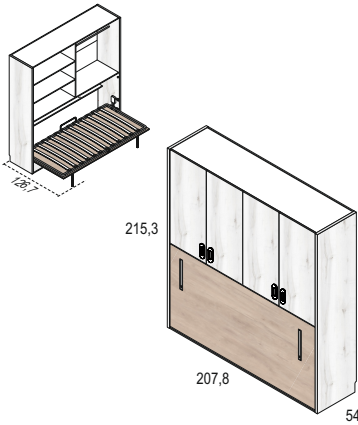

JR120
PIE MESA ESTUDIO
 Albo Cód. 116150

CARACTERÍSTICAS:

- Tablero de partículas melaminizado, con grosores de 30 mm. y 16 mm.
- Colores Base: Albo.
- Colores Combinación: Sahara y Sauce.
- Tirador "Óvalo" ABS Blanco y Sauce.

- Base
- Combinación

albo - sahara

ARMARIO 2 PUERTAS + 3 CAJONES
Albo - Sahara Cód. 116129

ARMARIO RINCÓN 1 PUERTA ESTRECHA IZQUIERDA
Albo Cód. 116131

ARMARIO RINCÓN 1 PUERTA ESTRECHA DERECHA
Albo Cód. 116132

ESTANTERÍA DE COLGAR
Albo - Sahara Cód. 116133

CAMA ABATIBLE CON ARMARIO 190 x 90 cm.
Albo - Sahara Cód. 116151

CAMA NIDO ARRASTRE (90 x 190 cm.)**
Albo - Sahara Cód. 116135
** Somier no incluido en cama superior