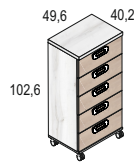

SINFONIER 5 CAJONES CON RUEDAS
Albo - Sahara Cód. 116142