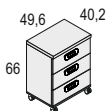

JR144RC
MESITA 3 CAJONES CON RUEDAS
Albo Cód. 116141