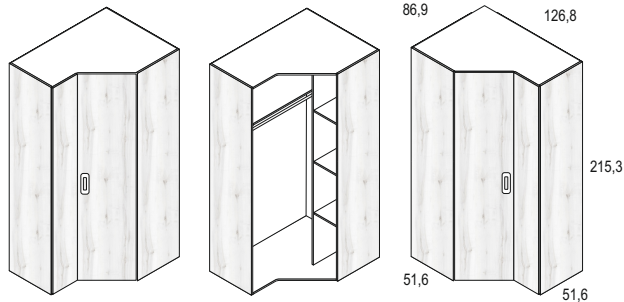

SOBRE MESA ESTUDIO 150 cm.
Albo Cód. 116147

SOBRE MESA ESTUDIO 202 cm.
Albo Cód. 116148

SOBRE MESA ESTUDIO 240 cm.
Albo Cód. 116149

PIE MESA ESTUDIO
Albo Cód. 116150

albo - sauce

ARMARIO 2 PUERTAS + 3 CAJONES
Albo - Sauce Cód. 116130

ARMARIO RINCÓN 1 PUERTA ESTRECHA IZQUIERDA
Albo Cód. 116131

ARMARIO RINCÓN 1 PUERTA ESTRECHA DERECHA
Albo Cód. 116132

ESTANTERÍA DE COLGAR
Albo - Sauce Cód. 116134

CAMA ABATIBLE CON ARMARIO 190 x 90 cm.
Albo - Sauce Cód. 116152

CAMA NIDO ARRASTRE (90 x 190 cm.)**
Albo - Sauce Cód. 116136
** Somier no incluido en cama superior

COMPACTO RECTO CAMA DESPLAZABLE OCULTA +2C. CON RUEDAS (90 x 190 cm. + 90 x 180 cm.)*
Albo - Sauce Cód. 116138
* Somieres no incluidos