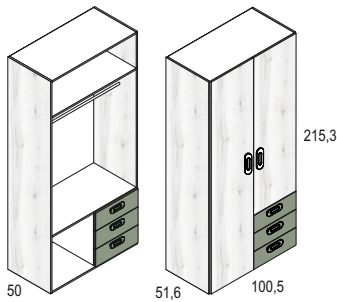

MESITA 3 CAJONES CON RUEDAS
Albo Cód. 116141

SINFONIER 5 CAJONES CON RUEDAS
Albo - Sahara Cód. 116142

BAJO MESA ESTUDIO 2 CAJONES + HUECO
Albo - Sahara Cód.116144

ARCÓN CONTENEDOR 1 PUERTA
Albo Cód. 116146
Montaje para izq. y dcha.

SOBRE MESA ESTUDIO 150 cm.
Albo Cód. 116147

SOBRE MESA ESTUDIO 202 cm.
Albo Cód. 116148

SOBRE MESA ESTUDIO 240 cm.
Albo Cód. 116149

PIE MESA ESTUDIO
Albo Cód. 116150

albo - sauce

ARMARIO 2 PUERTAS + 3 CAJONES
Albo - Sauce Cód. 116130

ARMARIO RINCÓN 1 PUERTA ESTRECHA IZQUIERDA
Albo Cód. 116131

ARMARIO RINCÓN 1 PUERTA ESTRECHA DERECHA
Albo Cód. 116132

ESTANTERÍA DE COLGAR
Albo - Sauce Cód. 116134

CAMA ABATIBLE CON ARMARIO 190 x 90 cm.
Albo - Sauce Cód. 116152