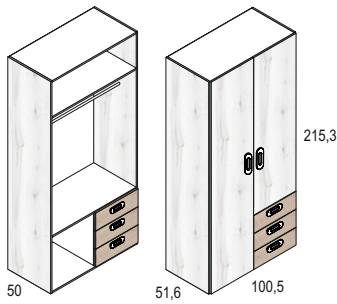

JR177P
ARCÓN CONTENEDOR 1 PUERTA
 Albo Cód. 116146
 Montaje para izq. y dcha.

JR125F
SOBRE MESA ESTUDIO 150 cm.
 Albo Cód. 116147

JR130F
SOBRE MESA ESTUDIO 202 cm.
 Albo Cód. 116148

JR134F
SOBRE MESA ESTUDIO 240 cm.
 Albo Cód. 116149

JR120
PIE MESA ESTUDIO
 Albo Cód. 116150

CARACTERÍSTICAS:

- Tablero de partículas melaminizado, con grosores de 30 mm. y 16 mm.
- Colores Base: Albo.
- Colores Combinación: Sahara y Sauce.
- Tirador "Óvalo" ABS Blanco y Sauce.

- Base
- Combinación

albo - sahara

ARMARIO 2 PUERTAS + 3 CAJONES
Albo - Sahara Cód. 116129

ARMARIO RINCÓN 1 PUERTA ESTRECHA IZQUIERDA
Albo Cód. 116131

ARMARIO RINCÓN 1 PUERTA ESTRECHA DERECHA
Albo Cód. 116132