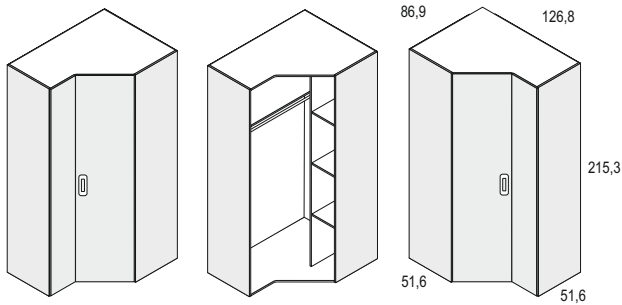

JR110C
ARMARIO 2 PUERTAS + 3 CAJONES
 Albo - Sahara Cód. 116129
 Albo - Sauce Cód. 116130

JR116IC
ARMARIO RINCÓN 1 PUERTA
ESTRECHA IZQUIERDA
 Albo Cód. 116131

JR116DC
ARMARIO RINCÓN 1 PUERTA
ESTRECHA DERECHA
 Albo Cód. 116132

JR154
ESTANTERÍA DE COLGAR
 Albo - Sahara Cód. 116133
 Albo - Sauce Cód. 116134

JR405
CAMA ABATIBLE CON
ARMARIO 190 x 90 cm.
 Albo - Sahara Cód. 116151
 Albo - Sauce Cód. 116152

JR160
CAMA NIDO ARRASTRE (90 x 190 cm.)**
 Albo - Sahara Cód. 116135
 Albo - Sauce Cód. 116136
 ** Somier no incluido en cama superior

JR505
COMPACTO RECTO Cama DESPLAZABLE OCULTA
+2C. CON RUEDAS (90 x 190 cm. + 90 x 180 cm.)*
 Albo - Sahara Cód. 116137
 Albo - Sauce Cód. 116138
 * Somieres no incluidos

LITERA TREN 284cm (90 x 190 cm.)
 Albo - Sahara Ref. 36096_TR9250 - Cód. 116139
 Albo - Sauce Ref. 36097_TR9250 - Cód. 116140