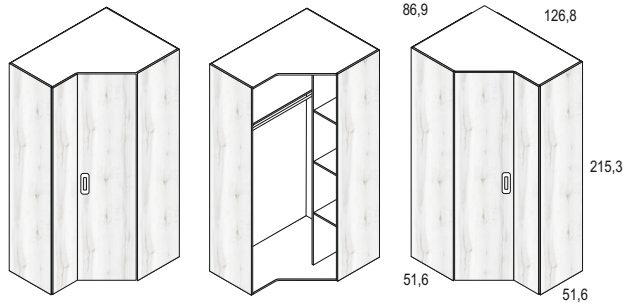

JR177P
ARCÓN CONTENEDOR 1 PUERTA
 Albo Cód. 116146
 Montaje para izq. y dcha.

JR125F
SOBRE MESA ESTUDIO 150 cm.
 Albo Cód. 116147

JR130F
SOBRE MESA ESTUDIO 202 cm.
 Albo Cód. 116148

JR134F
SOBRE MESA ESTUDIO 240 cm.
 Albo Cód. 116149

JR120
PIE MESA ESTUDIO
 Albo Cód. 116150

CARACTERÍSTICAS:

- Tablero de partículas melaminizado, con grosores de 30 mm. y 16 mm.
- Colores Base: Albo.
- Colores Combinación: Sahara y Sauce.
- Tirador "Óvalo" ABS Blanco y Sauce.

- Base
- Combinación

albo - sahara

ARMARIO 2 PUERTAS + 3 CAJONES
Albo - Sahara Cód. 116129

ARMARIO RINCÓN 1 PUERTA ESTRECHA IZQUIERDA
Albo Cód. 116131

ARMARIO RINCÓN 1 PUERTA ESTRECHA DERECHA
Albo Cód. 116132