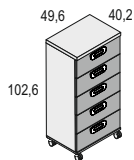

JR127RC
SINFONIER 5 CAJONES CON RUEDAS
Albo - Sahara Cód. 116142
Albo - Sauce Cód. 116143