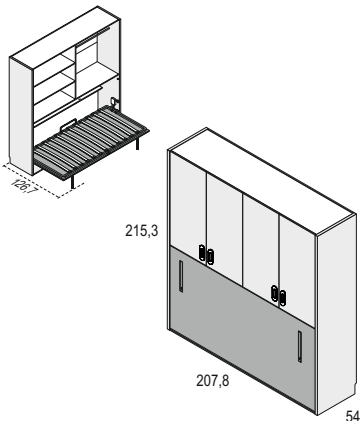

JR110C
ARMARIO 2 PUERTAS + 3 CAJONES
 Albo - Sahara Cód. 116129
 Albo - Sauce Cód. 116130

JR116IC
ARMARIO RINCÓN 1 PUERTA
ESTRECHA IZQUIERDA
 Albo Cód. 116131

JR116DC
ARMARIO RINCÓN 1 PUERTA
ESTRECHA DERECHA
 Albo Cód. 116132

JR154
ESTANTERÍA DE COLGAR
 Albo - Sahara Cód. 116133
 Albo - Sauce Cód. 116134

JR405
CAMA ABATIBLE CON
ARMARIO 190 x 90 cm.
 Albo - Sahara Cód. 116151
 Albo - Sauce Cód. 116152

JR160
CAMA NIDO ARRASTRE (90 x 190 cm.)**
 Albo - Sahara Cód. 116135
 Albo - Sauce Cód. 116136
 ** Somier no incluido en cama superior

JR505
COMPACTO RECTO Cama DESPLAZABLE OCULTA
+2C. CON RUEDAS (90 x 190 cm. + 90 x 180 cm.)*
 Albo - Sahara Cód. 116137
 Albo - Sauce Cód. 116138
 * Somieres no incluidos

LITERA TREN 284cm (90 x 190 cm.)
 Albo - Sahara Ref. 36096_TR9250 - Cód. 116139
 Albo - Sauce Ref. 36097_TR9250 - Cód. 116140