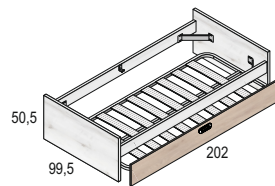

JR120
PIE MESA ESTUDIO
 Albo Cód. 116150

CARACTERÍSTICAS:

- Tablero de partículas melaminizado, con grosores de 30 mm. y 16 mm.
- Colores Base: Albo.
- Colores Combinación: Sahara y Sauce.
- Tirador "Óvalo" ABS Blanco y Sauce.

- Base
- Combinación

albo - sahara

ARMARIO 2 PUERTAS + 3 CAJONES
Albo - Sahara Cód. 116129

ARMARIO RINCÓN 1 PUERTA ESTRECHA IZQUIERDA
Albo Cód. 116131

ARMARIO RINCÓN 1 PUERTA ESTRECHA DERECHA
Albo Cód. 116132

ESTANTERÍA DE COLGAR
Albo - Sahara Cód. 116133

CAMA ABATIBLE CON ARMARIO 190 x 90 cm.
Albo - Sahara Cód. 116151

CAMA NIDO ARRASTRE (90 x 190 cm.)**
Albo - Sahara Cód. 116135
** Somier no incluido en cama superior