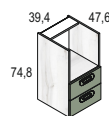

ARMARIO RINCÓN 1 PUERTA ESTRECHA IZQUIERDA
Albo Cód. 116131

ARMARIO RINCÓN 1 PUERTA ESTRECHA DERECHA
Albo Cód. 116132

ESTANTERÍA DE COLGAR
Albo - Sauce Cód. 116134

CAMA ABATIBLE CON ARMARIO 190 x 90 cm.
Albo - Sauce Cód. 116152

CAMA NIDO ARRASTRE (90 x 190 cm.)**
Albo - Sauce Cód. 116136
** Somier no incluido en cama superior

COMPACTO RECTO CAMA DESPLAZABLE OCULTA +2C. CON RUEDAS (90 x 190 cm. + 90 x 180 cm.)*
Albo - Sauce Cód. 116138
* Somieres no incluidos

LITERA TREN 284cm (90 x 190 cm.)
Albo - Sauce Ref. 36097_TR9250 - Cód. 116140

MESITA 3 CAJONES CON RUEDAS
Albo Cód. 116141

SINFONIER 5 CAJONES CON RUEDAS
Albo - Sauce Cód.116143

BAJO MESA ESTUDIO 2 CAJONES + HUECO
Albo - Sauce Cód.116145