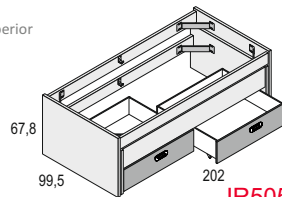

JR110C
ARMARIO 2 PUERTAS + 3 CAJONES
 Albo - Sahara Cód. 116129
 Albo - Sauce Cód. 116130

JR116IC
ARMARIO RINCÓN 1 PUERTA
ESTRECHA IZQUIERDA
 Albo Cód. 116131

JR116DC
ARMARIO RINCÓN 1 PUERTA
ESTRECHA DERECHA
 Albo Cód. 116132

JR505
COMPACTO RECTO Cama DESPLAZABLE OCULTA
+2C. CON RUEDAS (90 x 190 cm. + 90 x 180 cm.)*
 Albo - Sahara Cód. 116137
 Albo - Sauce Cód. 116138
 * Somieres no incluidos

LITERA TREN 284cm (90 x 190 cm.)
 Albo - Sahara Ref. 36096_TR9250 - Cód. 116139
 Albo - Sauce Ref. 36097_TR9250 - Cód. 116140