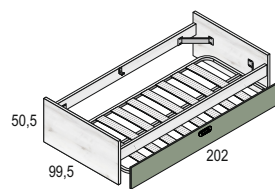

ARMARIO RINCÓN 1 PUERTA ESTRECHA IZQUIERDA
Albo Cód. 116131

ARMARIO RINCÓN 1 PUERTA ESTRECHA DERECHA
Albo Cód. 116132

ESTANTERÍA DE COLGAR
Albo - Sauce Cód. 116134

CAMA ABATIBLE CON ARMARIO 190 x 90 cm.
Albo - Sauce Cód. 116152

CAMA NIDO ARRASTRE (90 x 190 cm.)**
Albo - Sauce Cód. 116136
** Somier no incluido en cama superior

COMPACTO RECTO CAMA DESPLAZABLE OCULTA +2C. CON RUEDAS (90 x 190 cm. + 90 x 180 cm.)*
Albo - Sauce Cód. 116138
* Somieres no incluidos