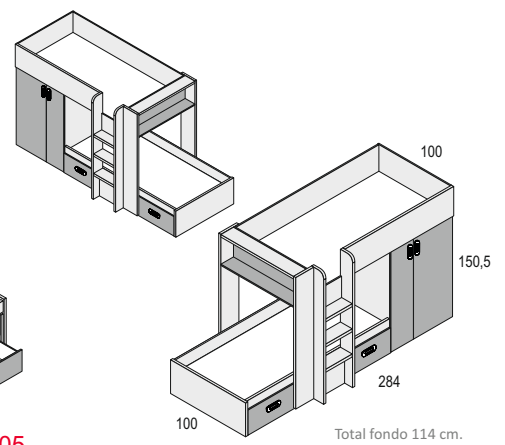

JR154
ESTANTERÍA DE COLGAR
 Albo - Sahara Cód. 116133
 Albo - Sauce Cód. 116134

JR405
CAMA ABATIBLE CON
ARMARIO 190 x 90 cm.
 Albo - Sahara Cód. 116151
 Albo - Sauce Cód. 116152

JR160
CAMA NIDO ARRASTRE (90 x 190 cm.)**
 Albo - Sahara Cód. 116135
 Albo - Sauce Cód. 116136
 ** Somier no incluido en cama superior

JR505
COMPACTO RECTO Cama DESPLAZABLE OCULTA
+2C. CON RUEDAS (90 x 190 cm. + 90 x 180 cm.)*
 Albo - Sahara Cód. 116137
 Albo - Sauce Cód. 116138
 * Somieres no incluidos

LITERA TREN 284cm (90 x 190 cm.)
 Albo - Sahara Ref. 36096_TR9250 - Cód. 116139
 Albo - Sauce Ref. 36097_TR9250 - Cód. 116140