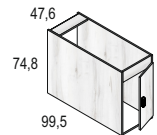

LITERA TREN 284cm (90 x 190 cm.)
Albo - Sauce Ref. 36097_TR9250 - Cód. 116140

MESITA 3 CAJONES CON RUEDAS
Albo Cód. 116141

SINFONIER 5 CAJONES CON RUEDAS
Albo - Sauce Cód.116143

BAJO MESA ESTUDIO 2 CAJONES + HUECO
Albo - Sauce Cód.116145

ARCÓN CONTENEDOR 1 PUERTA
Albo Cód. 116146
Montaje para izq. y dcha.

SOBRE MESA ESTUDIO 150 cm.
Albo Cód. 116147

SOBRE MESA ESTUDIO 202 cm.
Albo Cód. 116148

SOBRE MESA ESTUDIO 240 cm.
Albo Cód. 116149

PIE MESA ESTUDIO
Albo Cód. 116150