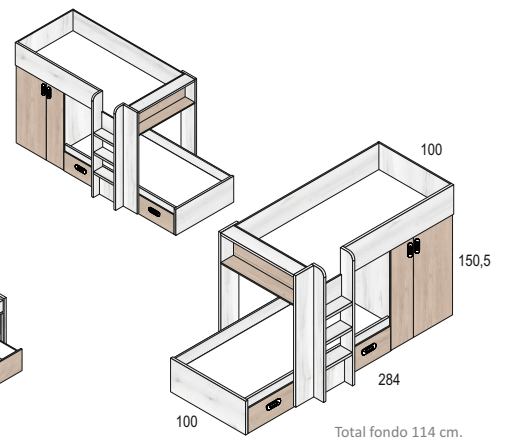

- Base
- Combinación

albo - sahara

ARMARIO 2 PUERTAS + 3 CAJONES
Albo - Sahara Cód. 116129

ARMARIO RINCÓN 1 PUERTA ESTRECHA IZQUIERDA
Albo Cód. 116131

ARMARIO RINCÓN 1 PUERTA ESTRECHA DERECHA
Albo Cód. 116132

ESTANTERÍA DE COLGAR
Albo - Sahara Cód. 116133

CAMA ABATIBLE CON ARMARIO 190 x 90 cm.
Albo - Sahara Cód. 116151

CAMA NIDO ARRASTRE (90 x 190 cm.)**
Albo - Sahara Cód. 116135
** Somier no incluido en cama superior

COMPACTO RECTO CAMA DESPLAZABLE OCULTA +2C. CON RUEDAS (90 x 190 cm. + 90 x 180 cm.)*
Albo - Sahara Cód. 116137
* Somieres no incluidos

LITERA TREN 284cm (90 x 190 cm.)
Albo - Sahara Ref. 36096_TR9250 - Cód. 116139