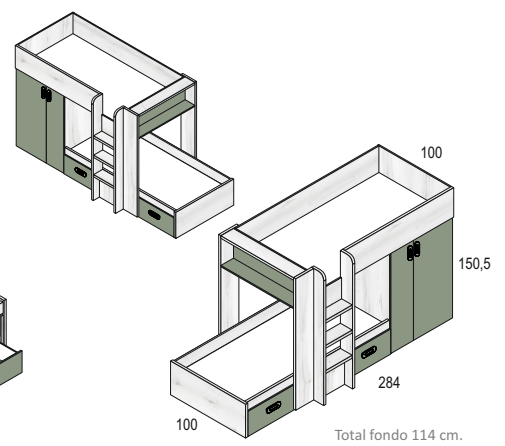

SOBRE MESA ESTUDIO 150 cm.
Albo Cód. 116147

SOBRE MESA ESTUDIO 202 cm.
Albo Cód. 116148

SOBRE MESA ESTUDIO 240 cm.
Albo Cód. 116149

PIE MESA ESTUDIO
Albo Cód. 116150

albo - sauce

ARMARIO 2 PUERTAS + 3 CAJONES
Albo - Sauce Cód. 116130

ARMARIO RINCÓN 1 PUERTA ESTRECHA IZQUIERDA
Albo Cód. 116131

ARMARIO RINCÓN 1 PUERTA ESTRECHA DERECHA
Albo Cód. 116132

ESTANTERÍA DE COLGAR
Albo - Sauce Cód. 116134

CAMA ABATIBLE CON ARMARIO 190 x 90 cm.
Albo - Sauce Cód. 116152

CAMA NIDO ARRASTRE (90 x 190 cm.)**
Albo - Sauce Cód. 116136
** Somier no incluido en cama superior

COMPACTO RECTO CAMA DESPLAZABLE OCULTA +2C. CON RUEDAS (90 x 190 cm. + 90 x 180 cm.)*
Albo - Sauce Cód. 116138
* Somieres no incluidos