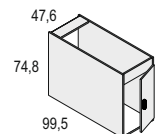

JR177P
ARCÓN CONTENEDOR 1 PUERTA
Albo Cód. 116146
Montaje para izq. y dcha.