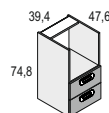

JR115C
BAJO MESA ESTUDIO 2 CAJONES + HUECO
Albo - Sahara Cód. 116144
Albo - Sauce Cód. 116145