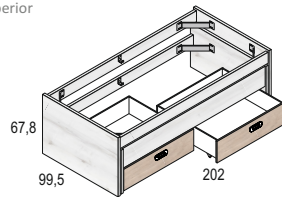

JR120
PIE MESA ESTUDIO
 Albo Cód. 116150

CARACTERÍSTICAS:

- Tablero de partículas melaminizado, con grosores de 30 mm. y 16 mm.
- Colores Base: Albo.
- Colores Combinación: Sahara y Sauce.
- Tirador "Óvalo" ABS Blanco y Sauce.

- Base
- Combinación

albo - sahara

ARMARIO 2 PUERTAS + 3 CAJONES
Albo - Sahara Cód. 116129

ARMARIO RINCÓN 1 PUERTA ESTRECHA IZQUIERDA
Albo Cód. 116131

ARMARIO RINCÓN 1 PUERTA ESTRECHA DERECHA
Albo Cód. 116132

ESTANTERÍA DE COLGAR
Albo - Sahara Cód. 116133

CAMA ABATIBLE CON ARMARIO 190 x 90 cm.
Albo - Sahara Cód. 116151

CAMA NIDO ARRASTRE (90 x 190 cm.)**
Albo - Sahara Cód. 116135
** Somier no incluido en cama superior