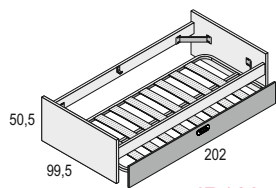

JR110C
ARMARIO 2 PUERTAS + 3 CAJONES
 Albo - Sahara Cód. 116129
 Albo - Sauce Cód. 116130

JR116IC
ARMARIO RINCÓN 1 PUERTA
ESTRECHA IZQUIERDA
 Albo Cód. 116131

JR116DC
ARMARIO RINCÓN 1 PUERTA
ESTRECHA DERECHA
 Albo Cód. 116132

JR154
ESTANTERÍA DE COLGAR
 Albo - Sahara Cód. 116133
 Albo - Sauce Cód. 116134

JR405
CAMA ABATIBLE CON
ARMARIO 190 x 90 cm.
 Albo - Sahara Cód. 116151
 Albo - Sauce Cód. 116152

JR160
CAMA NIDO ARRASTRE (90 x 190 cm.)**
 Albo - Sahara Cód. 116135
 Albo - Sauce Cód. 116136
 ** Somier no incluido en cama superior

JR505
COMPACTO RECTO Cama DESPLAZABLE OCULTA
+2C. CON RUEDAS (90 x 190 cm. + 90 x 180 cm.)*
 Albo - Sahara Cód. 116137
 Albo - Sauce Cód. 116138
 * Somieres no incluidos

LITERA TREN 284cm (90 x 190 cm.)
 Albo - Sahara Ref. 36096_TR9250 - Cód. 116139
 Albo - Sauce Ref. 36097_TR9250 - Cód. 116140