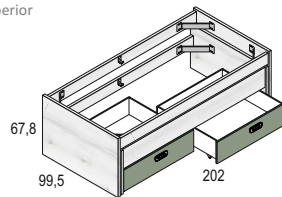

ARMARIO RINCÓN 1 PUERTA ESTRECHA IZQUIERDA
Albo Cód. 116131

ARMARIO RINCÓN 1 PUERTA ESTRECHA DERECHA
Albo Cód. 116132

ESTANTERÍA DE COLGAR
Albo - Sauce Cód. 116134

CAMA ABATIBLE CON ARMARIO 190 x 90 cm.
Albo - Sauce Cód. 116152

CAMA NIDO ARRASTRE (90 x 190 cm.)**
Albo - Sauce Cód. 116136
** Somier no incluido en cama superior

COMPACTO RECTO CAMA DESPLAZABLE OCULTA +2C. CON RUEDAS (90 x 190 cm. + 90 x 180 cm.)*
Albo - Sauce Cód. 116138
* Somieres no incluidos