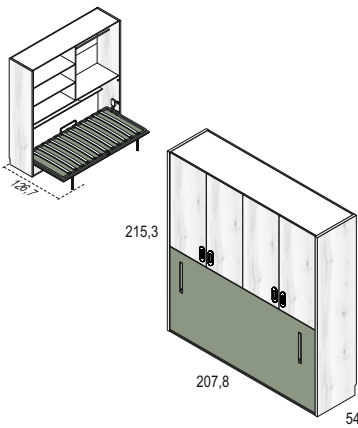

SOBRE MESA ESTUDIO 150 cm.
Albo Cód. 116147

SOBRE MESA ESTUDIO 202 cm.
Albo Cód. 116148

SOBRE MESA ESTUDIO 240 cm.
Albo Cód. 116149

PIE MESA ESTUDIO
Albo Cód. 116150

albo - sauce

ARMARIO 2 PUERTAS + 3 CAJONES
Albo - Sauce Cód. 116130

ARMARIO RINCÓN 1 PUERTA ESTRECHA IZQUIERDA
Albo Cód. 116131

ARMARIO RINCÓN 1 PUERTA ESTRECHA DERECHA
Albo Cód. 116132

ESTANTERÍA DE COLGAR
Albo - Sauce Cód. 116134

CAMA ABATIBLE CON ARMARIO 190 x 90 cm.
Albo - Sauce Cód. 116152