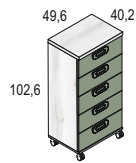

SINFONIER 5 CAJONES CON RUEDAS
Albo - Sauce Cód.116143