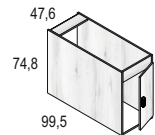

ARCÓN CONTENEDOR 1 PUERTA
Albo Cód. 116146
Montaje para izq. y dcha.