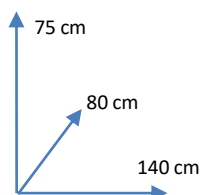

MESA

LOTUS

DIMENSIONES:

MESA

SILLA

COLORES

GRIS
388166

MATERIALES Y CARACTERISTICAS: