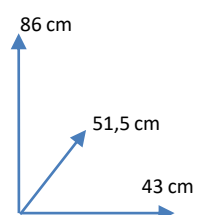

MESA

LOTUS

DIMENSIONES:

MESA

SILLA

COLORES

GRIS
388166

MATERIALES Y CARACTERISTICAS: