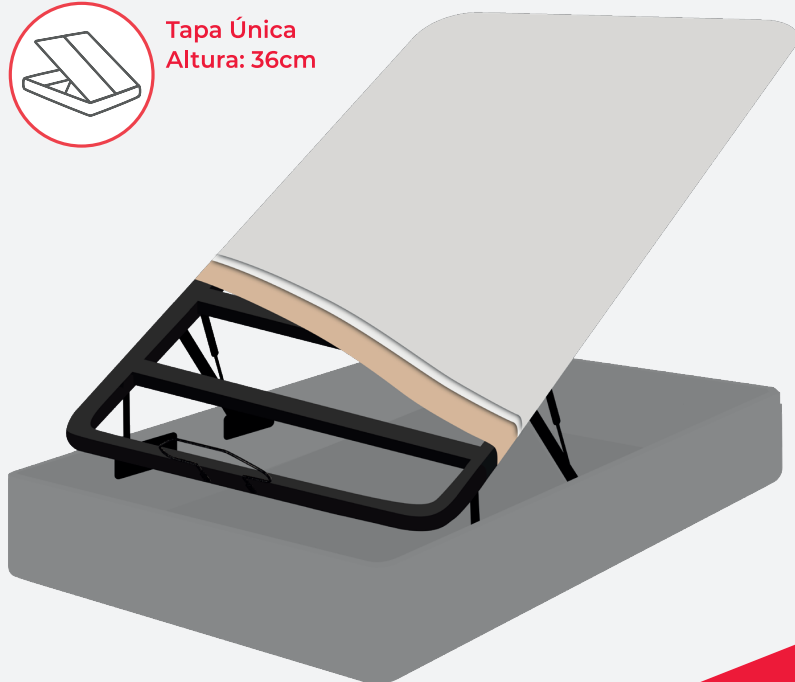

## CANAPÉ DE MADERA

Arcón fabricado en madera con laminados de colores acordes a las tendencias de decoración; su acabado al suelo impide la acumulación de suciedad bajo el abatible, permitiendo una limpieza fácil y sencilla.

Espacio extra de almacenaje. Su cubeta de 25 mm de grosor incrementa la robustez del abatible y por tanto su durabilidad y uso, ofreciendo un fondo útil interior de 31cm.

Cuatro esquinas curvas de madera maciza. Ayudan a mejorar la calidad, resistencia y estabilidad del abatible.

Tapa transpirable B.A.S. (Base Air System): diseñada para ofrecer de forma continua una ventilación al interior del abatible, lo que no genera humedades ni malos olores dentro del mismo. Asimismo, es una base estable para el colchón, garantizando un mejor descanso. Alarga la vida de tu colchón.

Marco de acero con cinco travesaños de lado a lado para una resistencia y una firmeza óptima al descansar.

Tapa Única  
Altura: 36cm

MEDIDAS	90X190	135X190	150X190	90X200	150X200	180X200
BRITANIA	398145	398146	398147	398149	398150	398148
CEREZO	395122	380413	380414	395036	395037	380415
WENGUÉ	395124	377213	377214	395038	395039	377215
BLANCO	395121	377210	377211	395034	395035	377212
NEGRO	395120	377207	377208	395032	395033	377209
CAMBRIA	----	387983	387984	----	----	387985