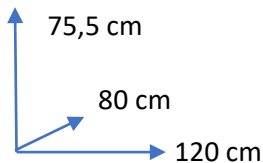

DISPONIBILIDAD

COLORES:

NEGRO CÓD. 113998

DIMENSIONES:

**MESA****SILLA**

MATERIALES Y CARACTERÍSTICAS:

Conjunto de mesa fija + 4 sillas.  
Mesa y sillas con estructura de tubo de acero color negro. Tablero de vidrio templado negro de 8 mm. Sillas de madera contrachapada, acolchadas y tapizadas en PVC color negro.

DISPONIBILIDADE

CORES:

PRETO CÓD. 113998

DIMENSÕES:

**MESA****CADEIRA**

MATERIAIS E CARACTERÍSTICAS:

Mesa fixa + 4 cadeiras.  
Mesa e cadeiras com estrutura tubular de aço preto. Tampo de vidro temperado preto de 8mm. Cadeiras de contraplacado, acolchoadas e estofadas em PVC preto.