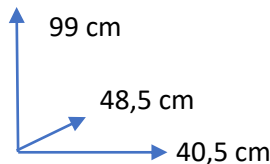

DISPONIBILIDADE

CORES:

PRETO CÓD. 113998

DIMENSÕES:

**MESA****CADEIRA**

MATERIAIS E CARACTERÍSTICAS:

Mesa fixa + 4 cadeiras.  
Mesa e cadeiras com estrutura tubular de aço preto. Tampo de vidro temperado preto de 8mm. Cadeiras de contraplacado, acolchoadas e estofadas em PVC preto.