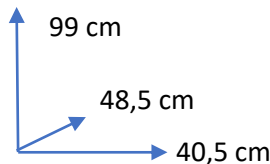

DISPONIBILIDAD

COLORES:

NEGRO CÓD. 113998

DIMENSIONES:

**MESA****SILLA**

MATERIALES Y CARACTERÍSTICAS:

Conjunto de mesa fija + 4 sillas.  
Mesa y sillas con estructura de tubo de acero color negro. Tablero de vidrio templado negro de 8 mm. Sillas de madera contrachapada, acolchadas y tapizadas en PVC color negro.