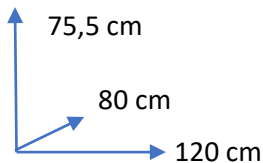

DISPONIBILIDADE

CORES:

PRETO CÓD. 113998

DIMENSÕES:

**MESA****CADEIRA**

MATERIAIS E CARACTERÍSTICAS:

Mesa fixa + 4 cadeiras.  
Mesa e cadeiras com estrutura tubular de aço preto. Tampo de vidro temperado preto de 8mm. Cadeiras de contraplacado, acolchoadas e estofadas em PVC preto.