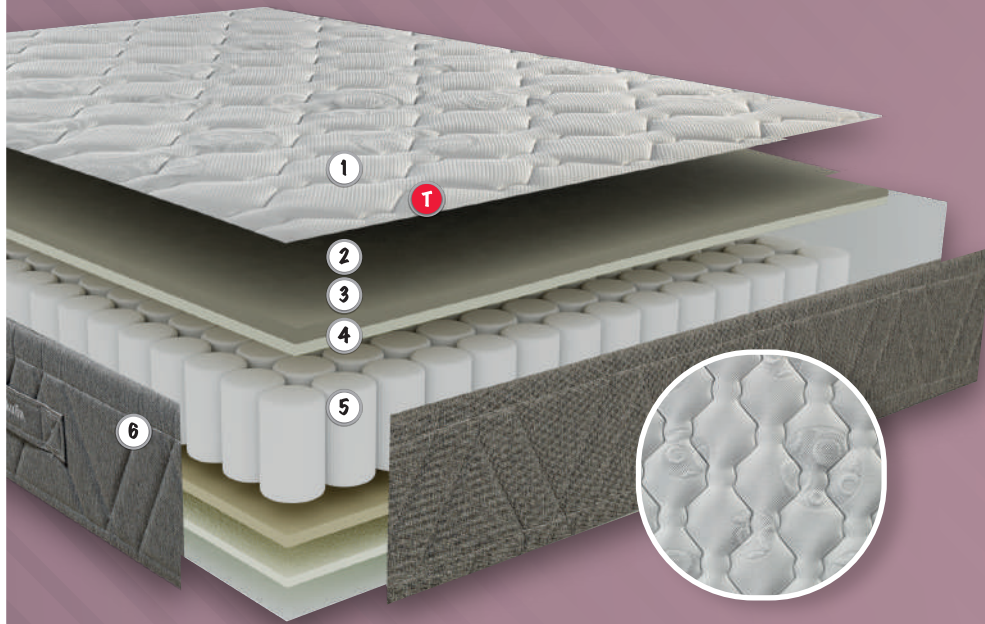

pikolin

CM11405
POCKET LIGHT 8K

Muelles Ensacados + Visco

STRETCH

1

Tejido de alto gramaje y suavidad; regula la temperatura al permitir el paso del aire.

VISCOFOAM®

2

Capa de acolchado en material viscoelástico que rebaja la presión muscular al dormir, incrementando la calidad del sueño.

AMORTIGUADOR
POLIÉTER

3

Refuerza la estabilidad al dormir.

ADAPT-TECH

4

Bloque de muelles ensacados Adapt-Tech® que genera una respuesta al peso de cada durmiente para una resistencia proporcional y dinámica.

STRETCH

5

Lateral con 4 asas.

Triple Barrera®

6

Tecnología de higiene que protege contra las tres principales fuentes bacterianas en un colchón: hongos, ácaros y bacterias.

ADAPTABILIDAD

suave

firme

TRANSPIRABILIDAD

alta

máxima

27cm

pikolin

en exclusiva para

Conforama