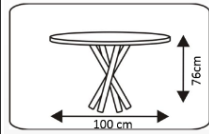

MESA

CÁDIZ

DISPONIBILIDAD

COLORES:

Blanca
Cód. 7087

DIMENSIONES:

MATERIALES Y CARACTERÍSTICAS:

- Mesa fija con estructura de MDF.