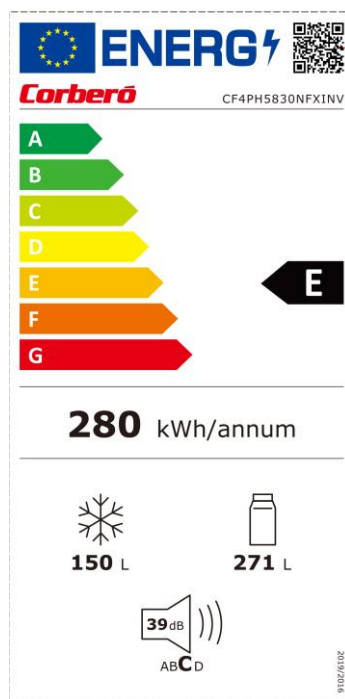

Frio

Frigorífico Side by Side_ CF4PH5830NFXINV

GARANTIA
3
AÑOS
Corberó

- Dimensiones 180x79,5x70
- Frigorífico 4 Puertas
- Capacidad 421L
- Motor Inverter
- No Frost
- Display Puerta
- Luz LED
- Fresh Box
- Crisper
- Estantes de Cristal
- Función Vacaciones
- Sonido 39 Db
- Eficiencia Energética

desde luego...

Corberó
www.corberó.es

Frigorífico 4 Puertas_ CF4PH5830NFXINV

GARANTIA
3
AÑOS
Corberó

	Modelo _	CF4PH5830NFXINV
	EAN_	8436607750468
Características		
Color		Inox
Eficiencia energética		E
Control Electrónico		Si
Tipo de frío		No Frost
Display en la Puerta		Si
Nº de motores		1/INVERTER
Nº de estrellas		****
Clase climática		SN-N-ST-T
Consumo energético kWh/año		280kwh/año
Poder de Congelación kg/24h		10 kg/24h
Autonomía congelador (horas)		15 Horas
Descongelación		Automática
Funciones		ECO, Vacaciones, Super Congelación
Equipamiento		
Luz interior		Si/LED
Estantes de cristal		Si
Crisper		Si con Control Humedad
Huevera		Si
Botellero		No
Twist Ice Maker		No
Ruedas fácil manejo		Si
Puerta Reversible		No
Patas niveladoras		Si
Balcones ajustables		No
Cubiteras		No
Fresh Box		Convertible: Fresh box/Crisper
Capacidad		
Total (neto L)		421L
Frigorífico (neto)		271L
Congelador (neto)		150L
Datos técnicos		
Tensión/Frecuencia V/Hz		220-240v/50Hz
Potencia máxima/Fusible protección KW/ A		180W / 1,5A
Nivel Sonoro		39dB/C
Dimensiones Producto		
Alto		1800mm
Ancho		795mm
Profundo		700mm
Dimensiones Embalaje		
Alto		1895mm
Ancho		857mm
Profundo		728mm
Peso Bruto (Kg)		96Kg
Peso Neto (Kg)		87kg