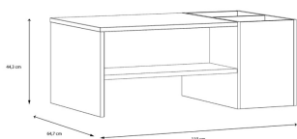

# PLAY

COLORES:

ROBLE/NEGRO  
109389

DIMENSIONES:

MATERIALES Y CARACTERISTICAS:

- Mesa de Centro con hueco para almacenaje.
- Estructura tablero partículas laminado
- 2 estantes.
- Número de Bultos: 1
- Medidas Producto Embalado: 66,7anx11,6alx87,4fon cm