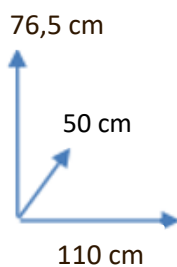

MATERIALES Y CARACTERISTICAS:

Estilo moderno y elegante.

Dispone de 3 cajones en roble.

Patas metálicas blancas.

Medidas: 110 AN x 76.5 AL x 50 FON CM

Conforama