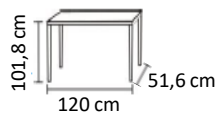

MÁRMOL NEGRO / MADERA SEPET

Cód. 109292

MATERIALES Y CARACTERÍSTICAS:

DIMENSIONES:

Mesa fija alta con 4 estantes laterales. Acabado en melamina. Ideal para comidas informales o para quedar con amigos.

Conforama