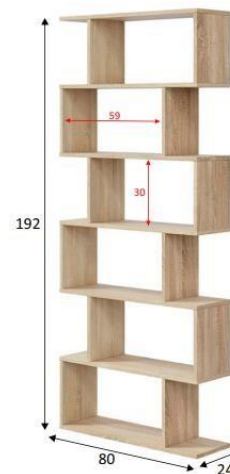

## COLORES:

BLANCO BRILLANTE  
6 HUECOS  
111772

ROBLE CANADIAN  
6 HUECOS  
111774

## DIMENSIONES:

## CARACTERISTICAS Y MATERIALES:

- Estanteria decorativa y funcional
- Tablero de partículas melaminizado
- Herraje metálico para fijación a pared
- Tacos ABS quitarruidos y antirayas para la parte inferior del mueble