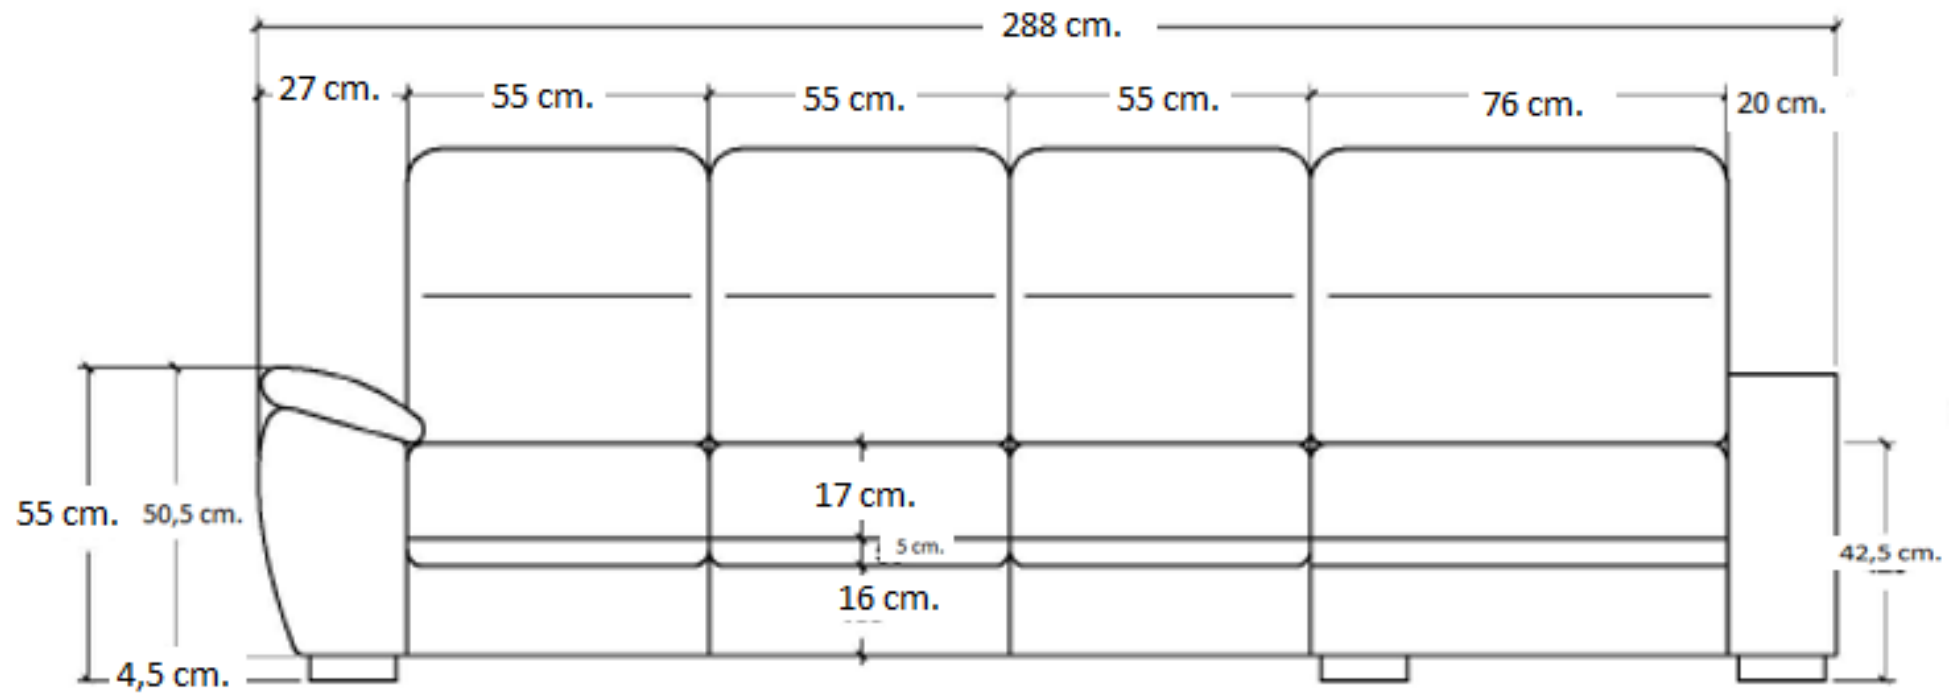

SERIE

ARGOS

Conforama