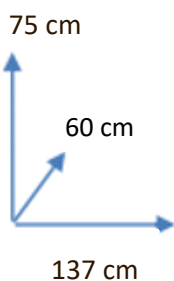

DISPONIBILIDAD

COLORES:

BLANCO/MADERA
Cód. 112774

MATERIALES Y CARACTERÍSTICAS:

- Estilo moderno y elegante.
- Dispone de estantes laterales en las patas.
- Medidas: 137 AN x 75 AL x 60 FO CM

DIMENSIONES:

Conforama