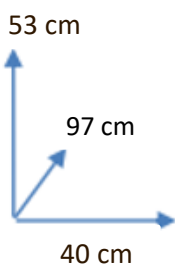

SILLA DE OFICINA

VICTORIA

DISPONIBILIDAD

COLORES:

NEGRO  
Cód. 113620

MATERIALES Y CARACTERISTICAS:

Estilo elegante y contemporáneo.  
Altura ajustable y asiento acolchado.  
Ruedas giratorias.  
Medidas: 40 AN x 53 AL x 97 FON CM

DIMENSIONES:

Conforama