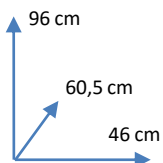

SILLA

STEEL

COLORES:

GRIS  
387886

MARRON  
387889

DIMENSIONES:

MATERIALES Y CARACTERISTICAS:

- Estructura de metal.
- Asiento y respaldo tapizado en tela.