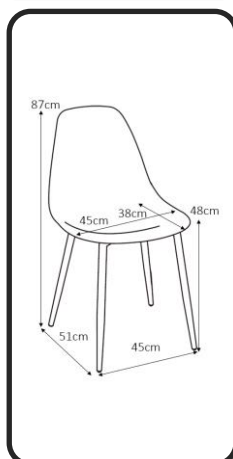

SILLA

ROKA

DISPONIBILIDAD

COLORES:

GRIS	114849
VERDE	114850
BURDEOS	114851
AZUL	114852

DIMENSIONES:

MATERIALES Y CARACTERISTICAS:

- Silla fija acolchada y tapizada con tela en diferentes acabados.
- Patas metálicas color madera.