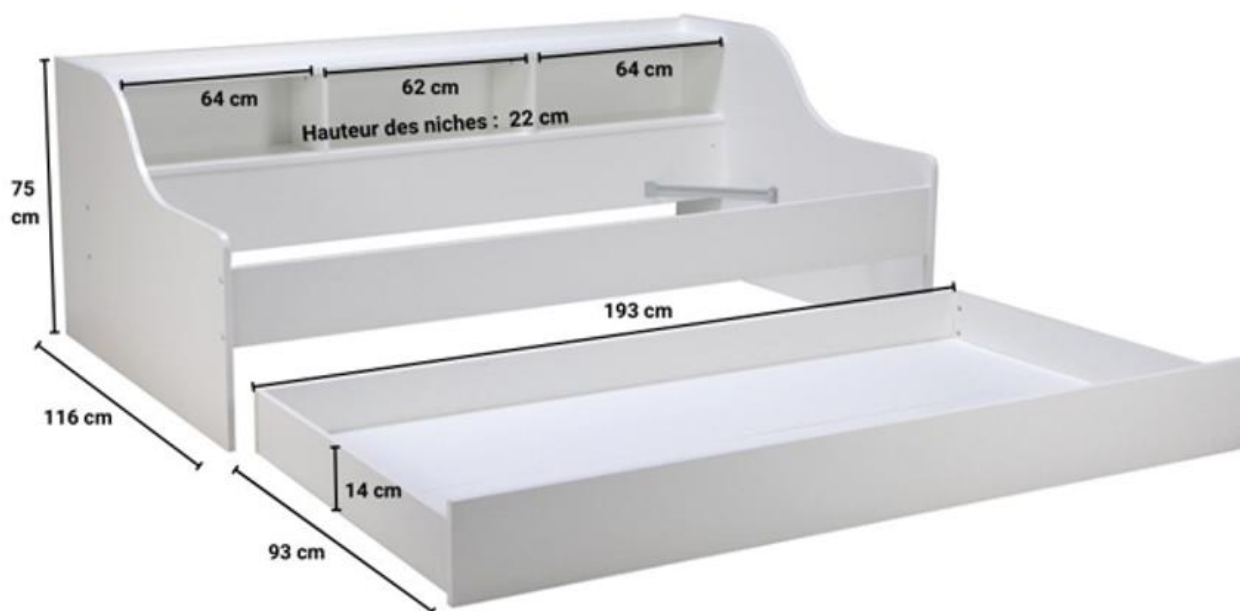

DIMENSIONES :

CARACTERÍSTICAS :

- Estructura de panel de partículas + MDF
- Somier superior y colchón: 90X190X16 (somier y colchón no incluidos)
- Medidas cama del colchón inferior: 90x190x13 (el fondo en MDF puede actuar como somier)
- El arrastre puede servir como cama supletoria o como cajón de almacenamiento.

BLANCO
Cod. 375937