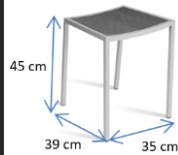

DISPONIBILIDAD

CROMADO

PLATA

COLORES:

DIMENSIONES:

	ACABADO	RESPALDO	CÓD.
	HAYA-CROMO	CON RESPALDO	104620
	CEREZO-CROMO	CON RESPALDO	104621
	HAYA-PLATA	CON RESPALDO	104622
	CEREZO-PLATA	CON RESPALDO	104623
	HAYA-CROMO	SIN RESPALDO	104624
	CEREZO-CROMO	SIN RESPALDO	104625
	HAYA-PLATA	SIN RESPALDO	104626
	CEREZO-PLATA	SIN RESPALDO	104627

MATERIALES Y CARACTERISTICAS:

Estructura metálica de tubo de acero.  
Asiento y respaldo con acabado en haya o cerezo.