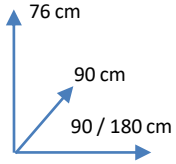

MESA

CITY

COLORES:

PLATA/BLANCO  
400186

DIMENSIONES:

MATERIALES Y CARACTERISTICAS:

- Estructura metálica alto brillo.
- Sobre cristal templado blanco.

**Conforama**